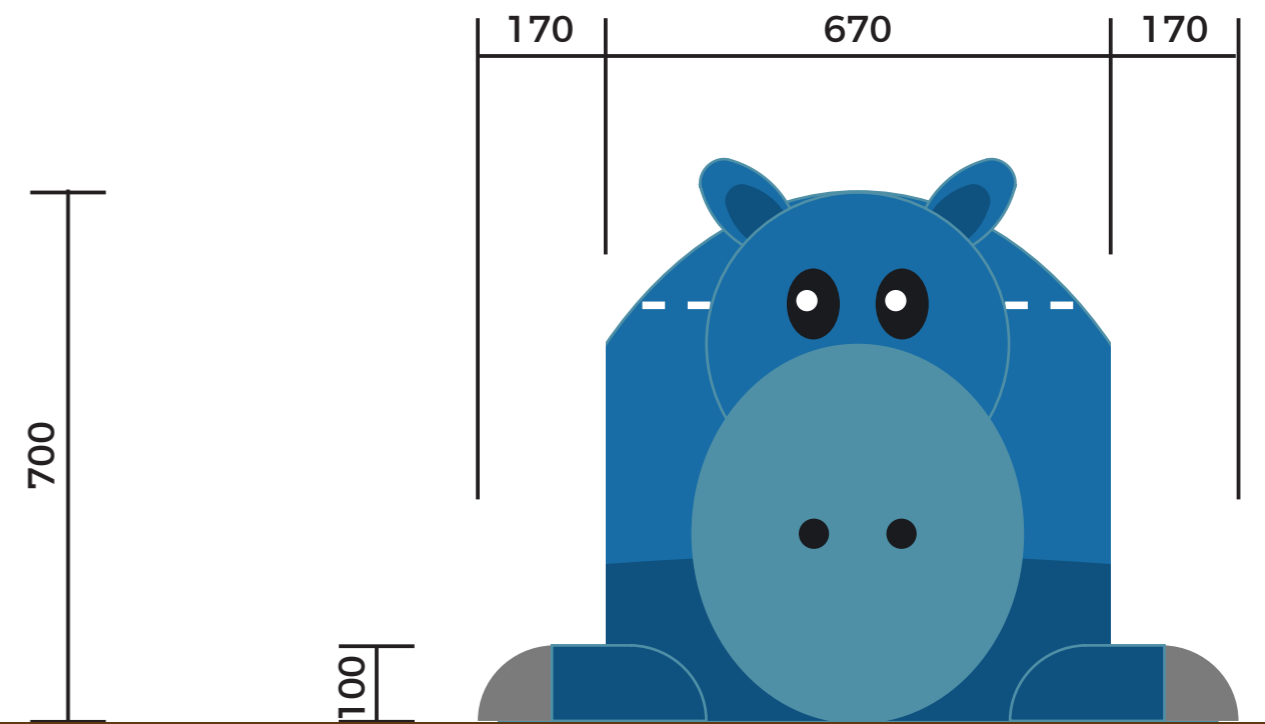

**FICHA
TÉCNICA**
medidas em MM

ABELHA 3D
BRINQUEDO 3D FORMATO DE ABELHA
BASE DE FIBRA DE VIDRO
REVESTIMENTO PINTURA EPÓXI E BORRACHA MONOLÍTICA EPDM

**FICHA
TÉCNICA**

medidas em MM

BORBOLETA 3D

BRINQUEDO 3D FORMATO DE BORBOLETA

BASE DE FIBRA DE VIDRO

REVESTIMENTO PINTURA EPÓXI E BORRACHA MONOLÍTICA EPDM

**FICHA
TÉCNICA**
medidas em MM

ESTRELA DO MAR 3D
BRINQUEDO 3D FORMATO DE ESTRELA DO MAR
BASE DE FIBRA DE VIDRO
REVESTIMENTO PINTURA EPÓXI E BORRACHA MONOLÍTICA EPDM

play
timetop
projeto completo e personalizado

**FICHA
TÉCNICA**
medidas em MM

GALINHA 3D
BRINQUEDO 3D FORMATO DE GALINHA
BASE DE FIBRA DE VIDRO
REVESTIMENTO PINTURA EPÓXI E BORRACHA MONOLÍTICA EPDM

**FICHA
TÉCNICA**
medidas em MM

MORROTE MÉDIO
BRINQUEDO 3D FORMATO DE MORROTE MÉDIO
BASE DE FIBRA DE VIDRO
REVESTIMENTO BORRACHA MONOLÍTICA EPDM

Ø500

Ø400

Ø300

Ø500

Ø400

Ø300

**FICHA
TÉCNICA**
medidas em MM