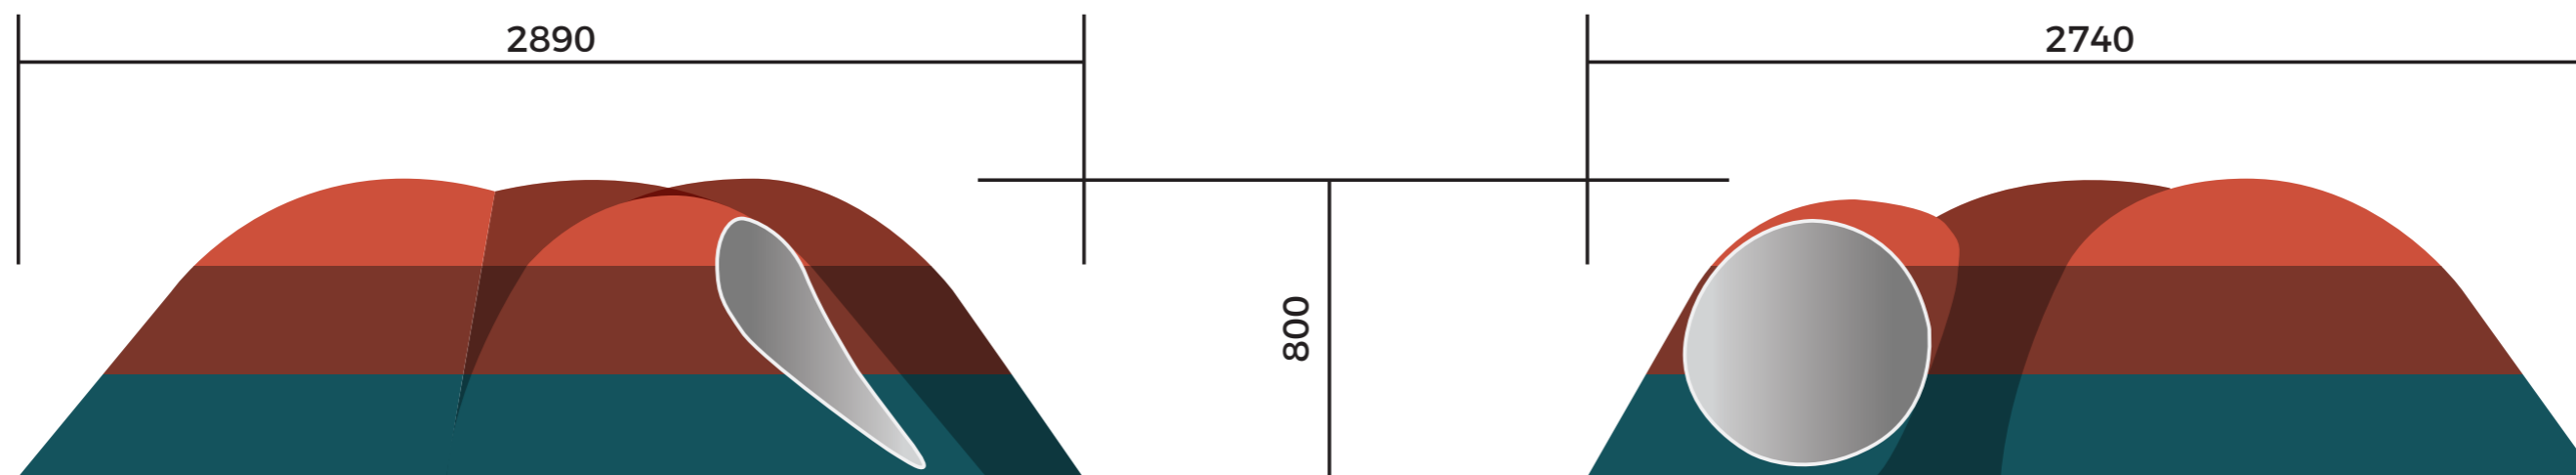

**FICHA
TÉCNICA**
medidas em MM

MORROTE TRIPLO COM TÚNEL
BRINQUEDO 3D FORMATO DE MORROTE TRIPLO COM TÚNEL
BASE DE FIBRA DE VIDRO
REVESTIMENTO PINTURA EPÓXI E BORRACHA MONOLÍTICA EPDM