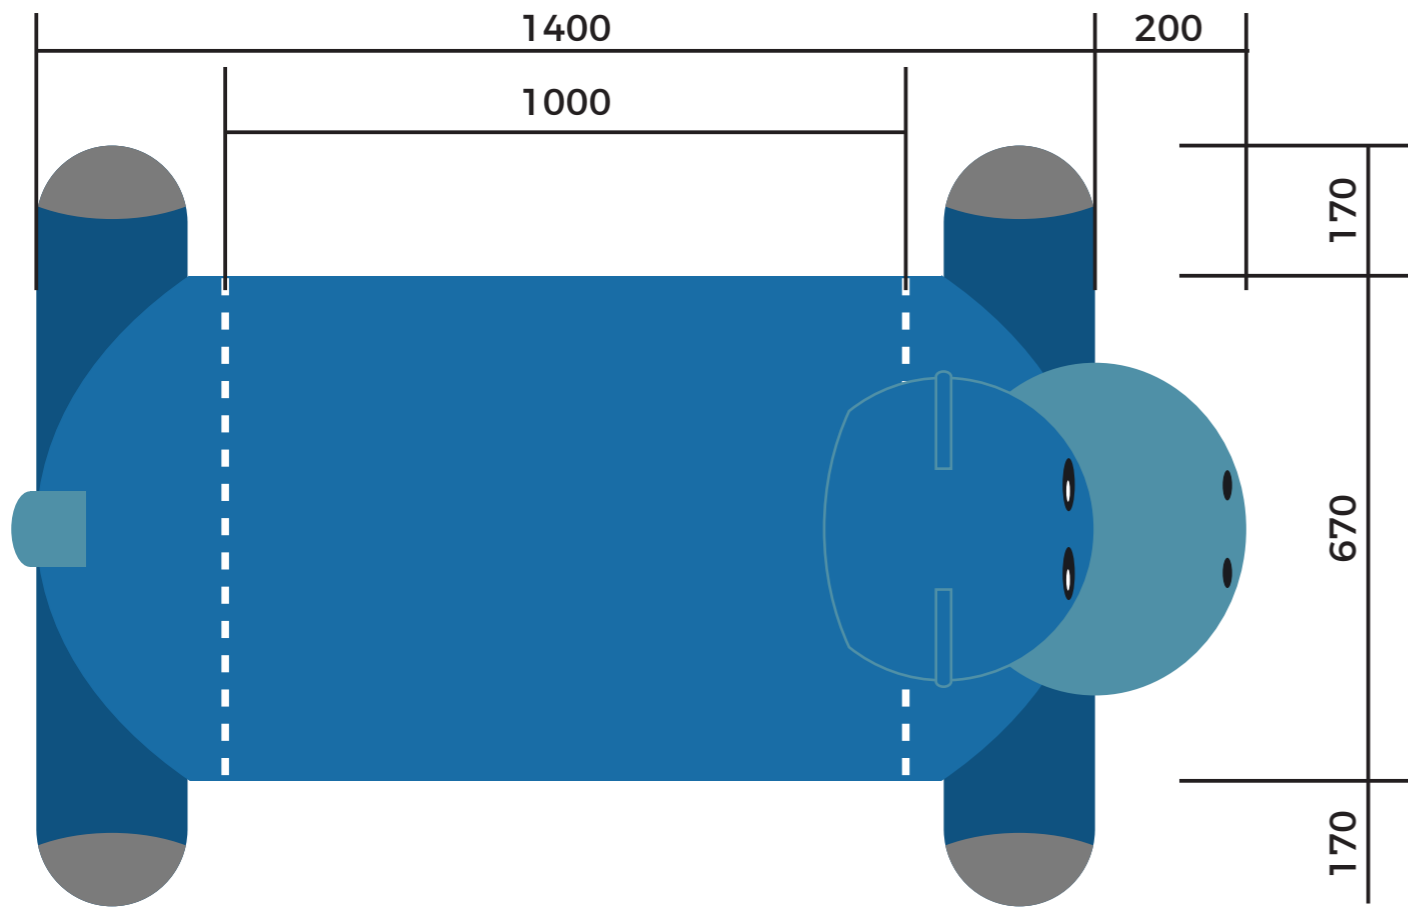

**FICHA
TÉCNICA**
medidas em MM

ABELHA 3D
BRINQUEDO 3D FORMATO DE ABELHA
BASE DE FIBRA DE VIDRO
REVESTIMENTO PINTURA EPÓXI E BORRACHA MONOLÍTICA EPDM

**FICHA
TÉCNICA**

medidas em MM

BORBOLETA 3D

BRINQUEDO 3D FORMATO DE BORBOLETA

BASE DE FIBRA DE VIDRO

REVESTIMENTO PINTURA EPÓXI E BORRACHA MONOLÍTICA EPDM

**FICHA
TÉCNICA**
medidas em MM

ESTRELA DO MAR 3D
BRINQUEDO 3D FORMATO DE ESTRELA DO MAR
BASE DE FIBRA DE VIDRO
REVESTIMENTO PINTURA EPÓXI E BORRACHA MONOLÍTICA EPDM

play
timetop
projeto completo e personalizado

**FICHA
TÉCNICA**
medidas em MM

GALINHA 3D
BRINQUEDO 3D FORMATO DE GALINHA
BASE DE FIBRA DE VIDRO
REVESTIMENTO PINTURA EPÓXI E BORRACHA MONOLÍTICA EPDM

**FICHA
TÉCNICA**
medidas em MM

MORROTE MÉDIO
BRINQUEDO 3D FORMATO DE MORROTE MÉDIO
BASE DE FIBRA DE VIDRO
REVESTIMENTO BORRACHA MONOLÍTICA EPDM

Ø500

Ø400

Ø300

Ø500

Ø400

Ø300

**FICHA
TÉCNICA**
medidas em MM