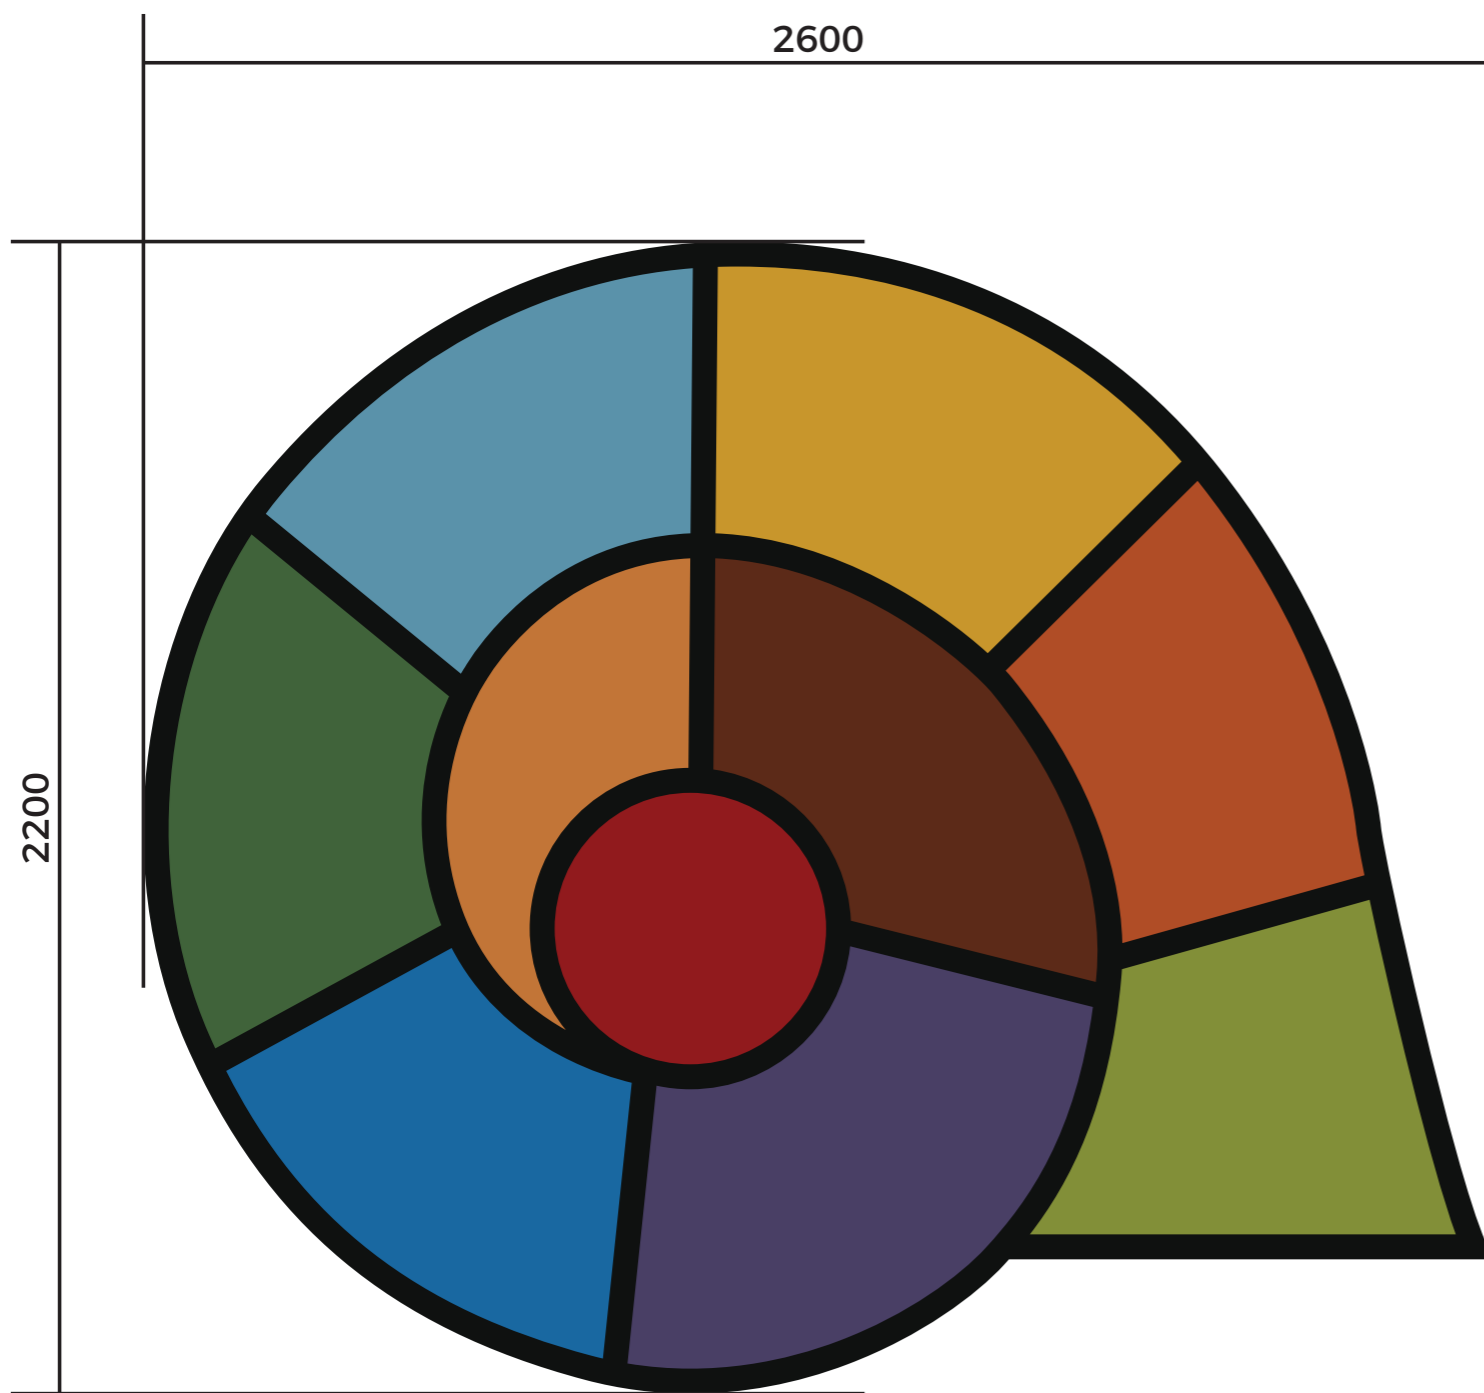

**FICHA
TÉCNICA**
medidas em MM

CARACOL
BRINQUEDO DE PISO FORMATO DE CARACOL
REVESTIMENTO BORRACHA MONOLÍTICA EPDM

play
timetop
projetos completos e personalizados