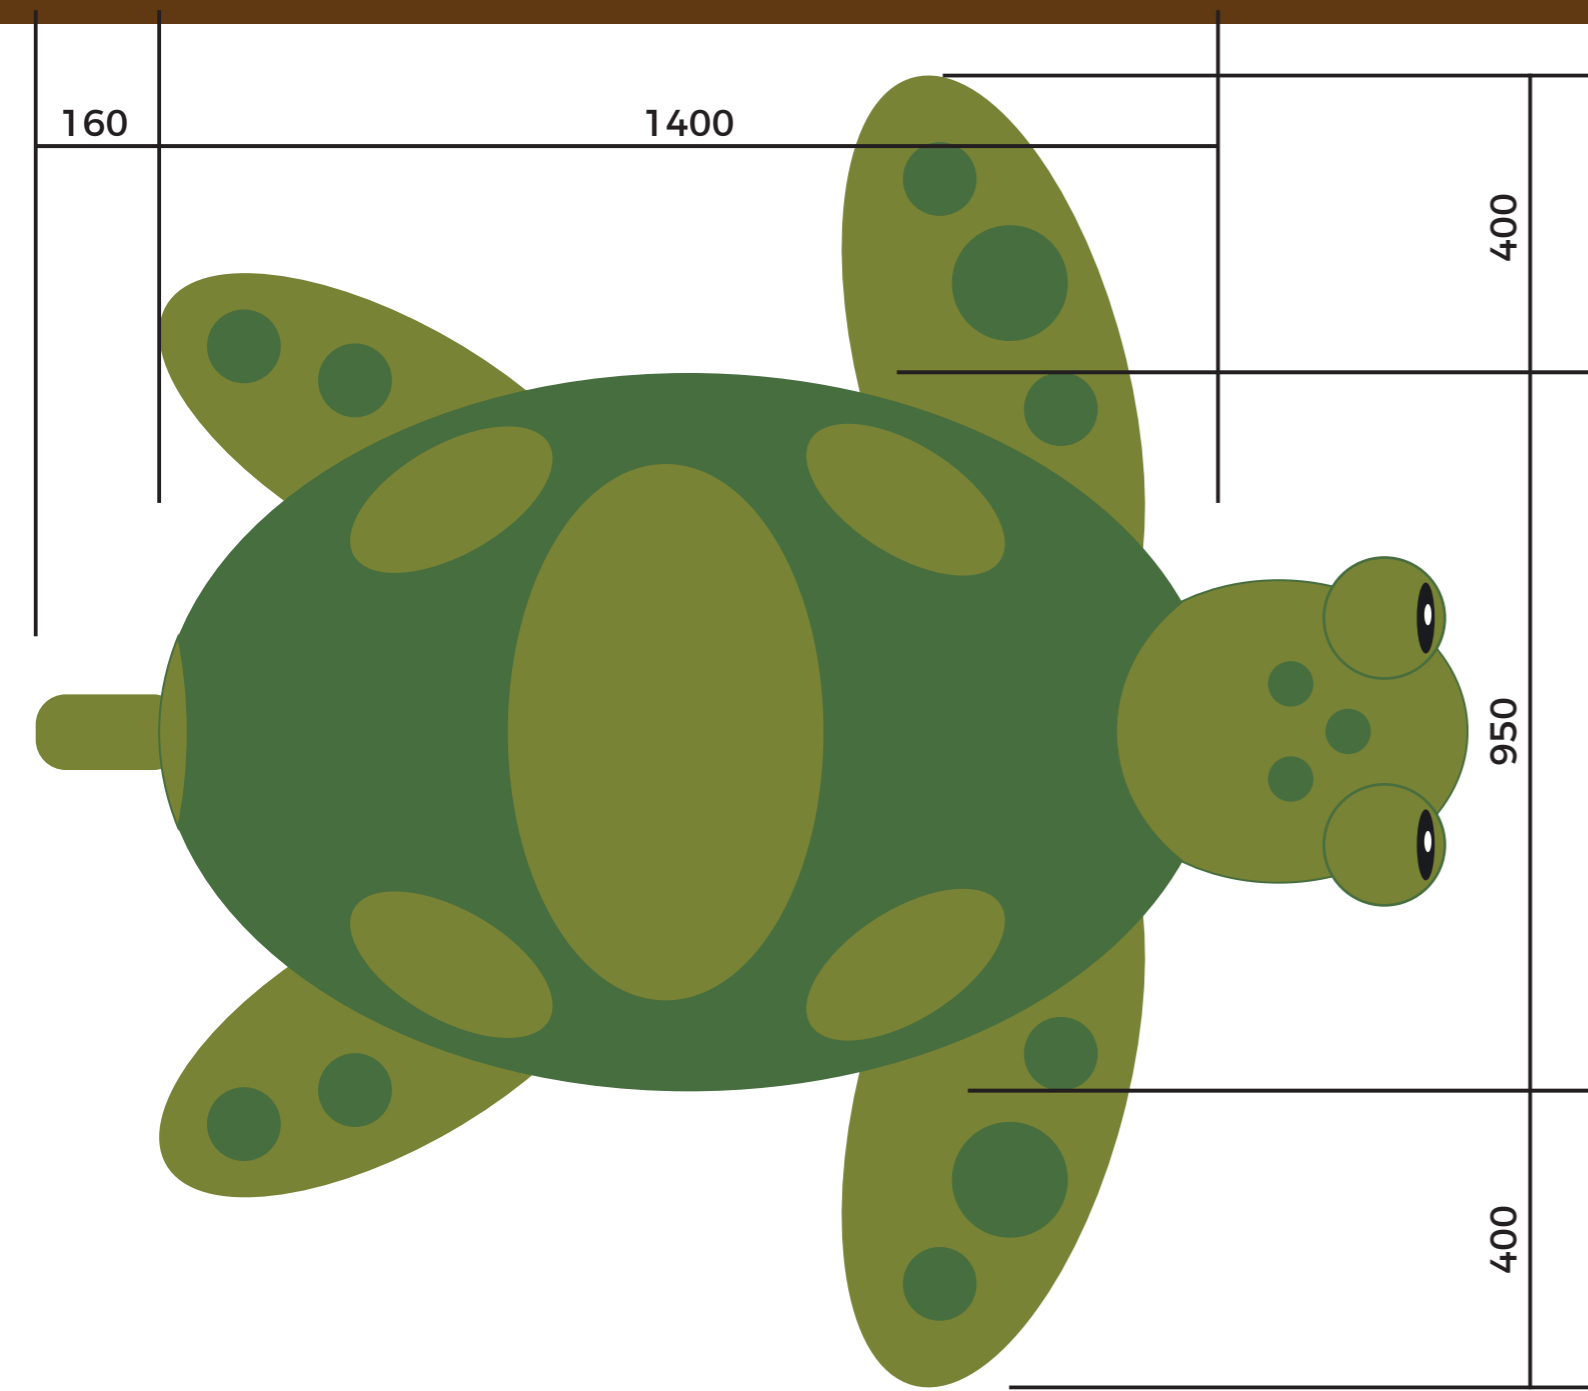

**FICHA
TÉCNICA**
medidas em MM

PEIXE PALHAÇO 3D
BRINQUEDO 3D FORMATO DE PEIXE PALHAÇO
BASE DE FIBRA DE VIDRO
REVESTIMENTO PINTURA EPÓXI E BORRACHA MONOLÍTICA EPDM

**FICHA
TÉCNICA**
medidas em MM

PORCO 3D
BRINQUEDO 3D FORMATO DE PORCO
BASE DE FIBRA DE VIDRO
REVESTIMENTO PINTURA EPÓXI E BORRACHA MONOLÍTICA EPDM

**FICHA
TÉCNICA**
medidas em MM

SAPO 3D
BRINQUEDO 3D FORMATO DE SAPO
BASE DE FIBRA DE VIDRO
REVESTIMENTO PINTURA EPÓXI E BORRACHA MONOLÍTICA EPDM

**FICHA
TÉCNICA**
medidas em MM

TARTARUGA MARINHA 3D
BRINQUEDO 3D FORMATO DE TARTARUGA MARINHA
BASE DE FIBRA DE VIDRO
REVESTIMENTO PINTURA EPÓXI E BORRACHA MONOLÍTICA EPDM