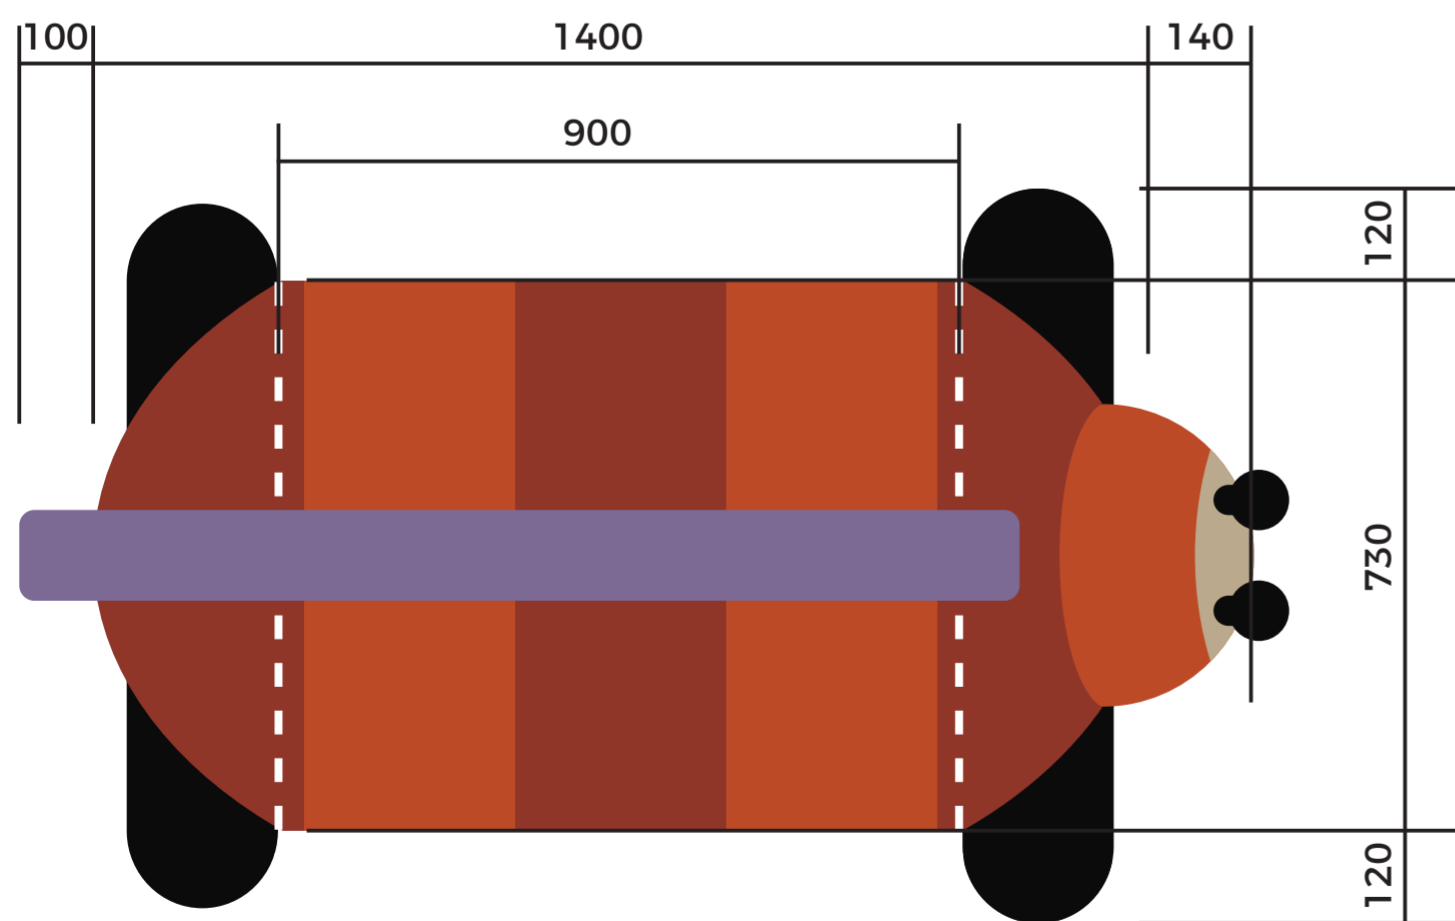

**FICHA
TÉCNICA**
medidas em MM

ABELHA 3D
BRINQUEDO 3D FORMATO DE ABELHA
BASE DE FIBRA DE VIDRO
REVESTIMENTO PINTURA EPÓXI E BORRACHA MONOLÍTICA EPDM

**FICHA
TÉCNICA**

medidas em MM

BORBOLETA 3D

BRINQUEDO 3D FORMATO DE BORBOLETA

BASE DE FIBRA DE VIDRO

REVESTIMENTO PINTURA EPÓXI E BORRACHA MONOLÍTICA EPDM

**FICHA
TÉCNICA**
medidas em MM

ESTRELA DO MAR 3D
BRINQUEDO 3D FORMATO DE ESTRELA DO MAR
BASE DE FIBRA DE VIDRO
REVESTIMENTO PINTURA EPÓXI E BORRACHA MONOLÍTICA EPDM

play
timetop
projeto completo e personalizado

**FICHA
TÉCNICA**
medidas em MM

GALINHA 3D
BRINQUEDO 3D FORMATO DE GALINHA
BASE DE FIBRA DE VIDRO
REVESTIMENTO PINTURA EPÓXI E BORRACHA MONOLÍTICA EPDM

**FICHA
TÉCNICA**
medidas em MM

MORROTE MÉDIO
BRINQUEDO 3D FORMATO DE MORROTE MÉDIO
BASE DE FIBRA DE VIDRO
REVESTIMENTO BORRACHA MONOLÍTICA EPDM

Ø500

Ø400

Ø300

Ø500

Ø400

Ø300

**FICHA
TÉCNICA**
medidas em MM