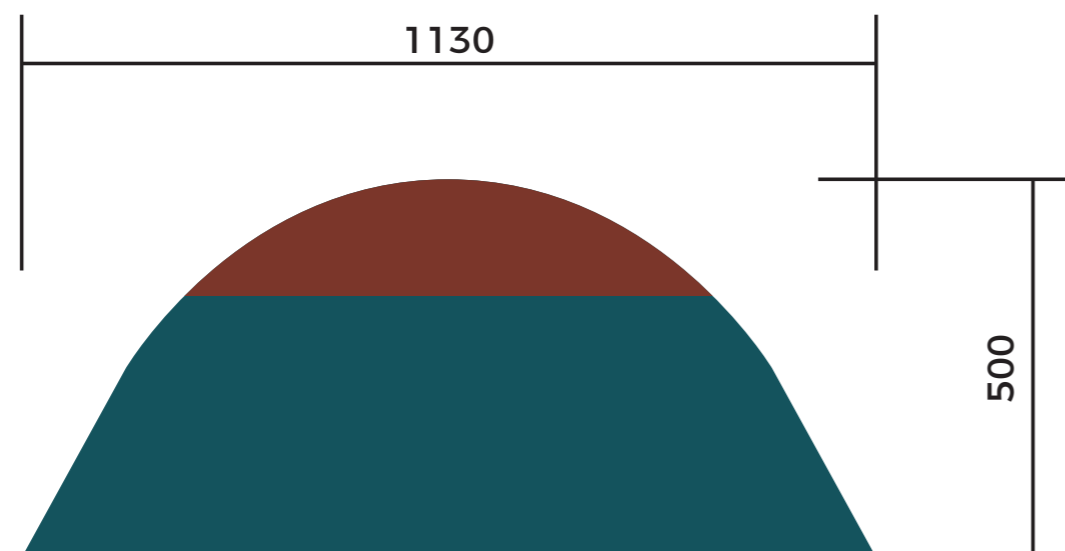

**FICHA
TÉCNICA**
medidas em MM

MORROTE MÉDIO
BRINQUEDO 3D FORMATO DE MORROTE MÉDIO
BASE DE FIBRA DE VIDRO
REVESTIMENTO BORRACHA MONOLÍTICA EPDM