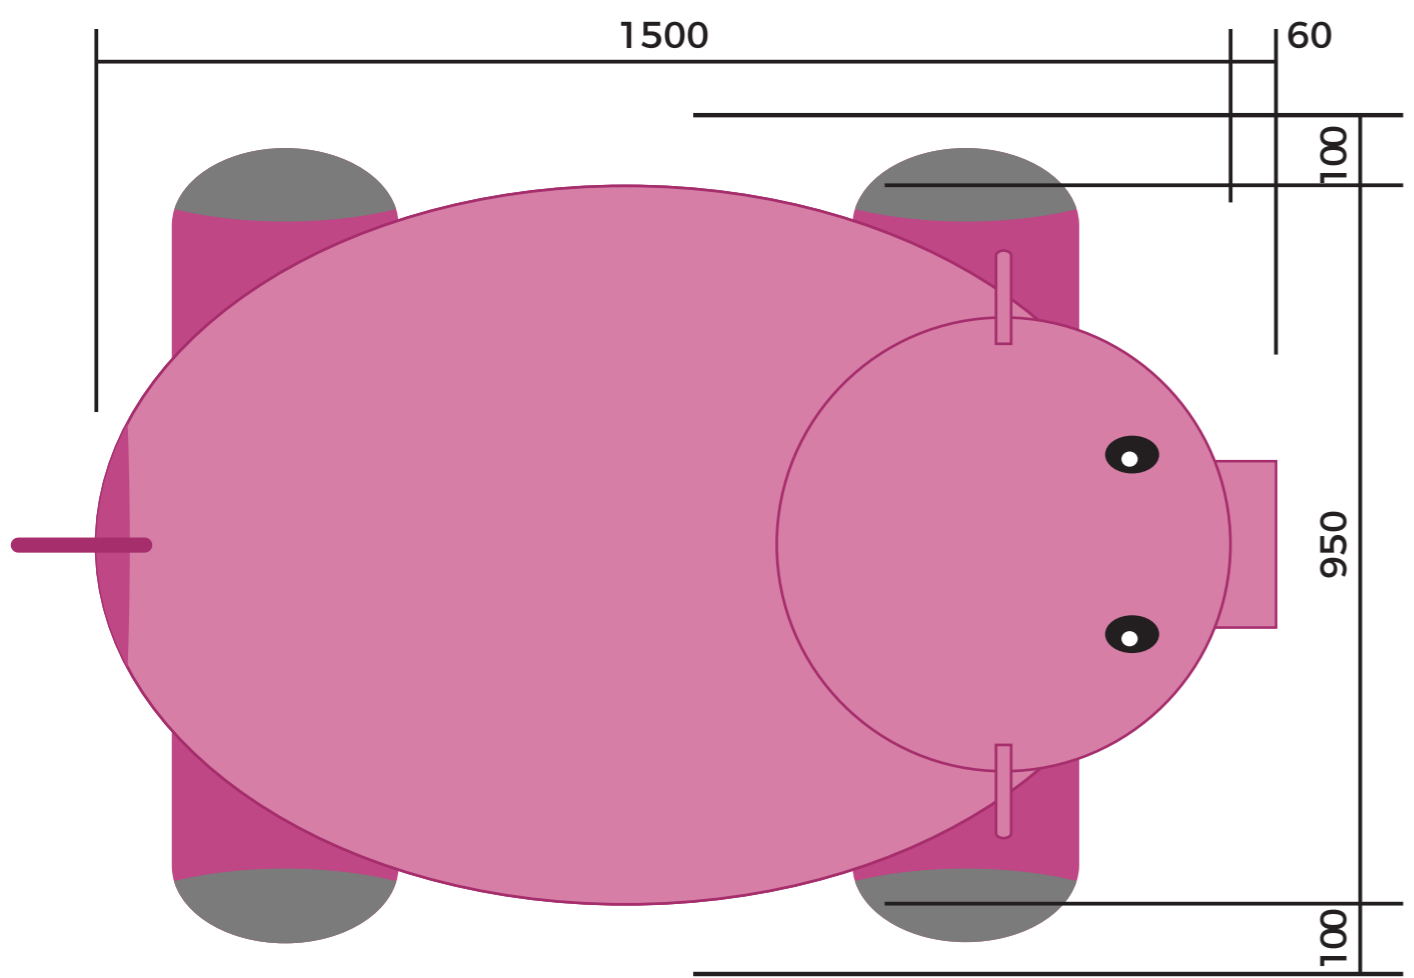

JACARÉ 3D
BRINQUEDO 3D FORMATO DE JACARÉ
BASE DE FIBRA DE VIDRO
REVESTIMENTO PINTURA EPÓXI E BORRACHA MONOLÍTICA EPDM

**FICHA
TÉCNICA**
medidas em MM

JOANINHA 3D
BRINQUEDO 3D FORMATO DE JOANINHA
BASE DE FIBRA DE VIDRO
REVESTIMENTO PINTURA EPÓXI E BORRACHA MONOLÍTICA EPDM

**FICHA
TÉCNICA**
medidas em MM

PEIXE PALHAÇO 3D
BRINQUEDO 3D FORMATO DE PEIXE PALHAÇO
BASE DE FIBRA DE VIDRO
REVESTIMENTO PINTURA EPÓXI E BORRACHA MONOLÍTICA EPDM

**FICHA
TÉCNICA**
medidas em MM

PORCO 3D
BRINQUEDO 3D FORMATO DE PORCO
BASE DE FIBRA DE VIDRO
REVESTIMENTO PINTURA EPÓXI E BORRACHA MONOLÍTICA EPDM

**FICHA
TÉCNICA**
medidas em MM

SAPO 3D
BRINQUEDO 3D FORMATO DE SAPO
BASE DE FIBRA DE VIDRO
REVESTIMENTO PINTURA EPÓXI E BORRACHA MONOLÍTICA EPDM

**FICHA
TÉCNICA**
medidas em MM

TARTARUGA MARINHA 3D
BRINQUEDO 3D FORMATO DE TARTARUGA MARINHA
BASE DE FIBRA DE VIDRO
REVESTIMENTO PINTURA EPÓXI E BORRACHA MONOLÍTICA EPDM

MORROTE MÉDIO
BRINQUEDO 3D FORMATO DE MORROTE MÉDIO
BASE DE FIBRA DE VIDRO
REVESTIMENTO BORRACHA MONOLÍTICA EPDM

Ø500

Ø400

Ø300

Ø500

Ø400

Ø300

**FICHA
TÉCNICA**
medidas em MM