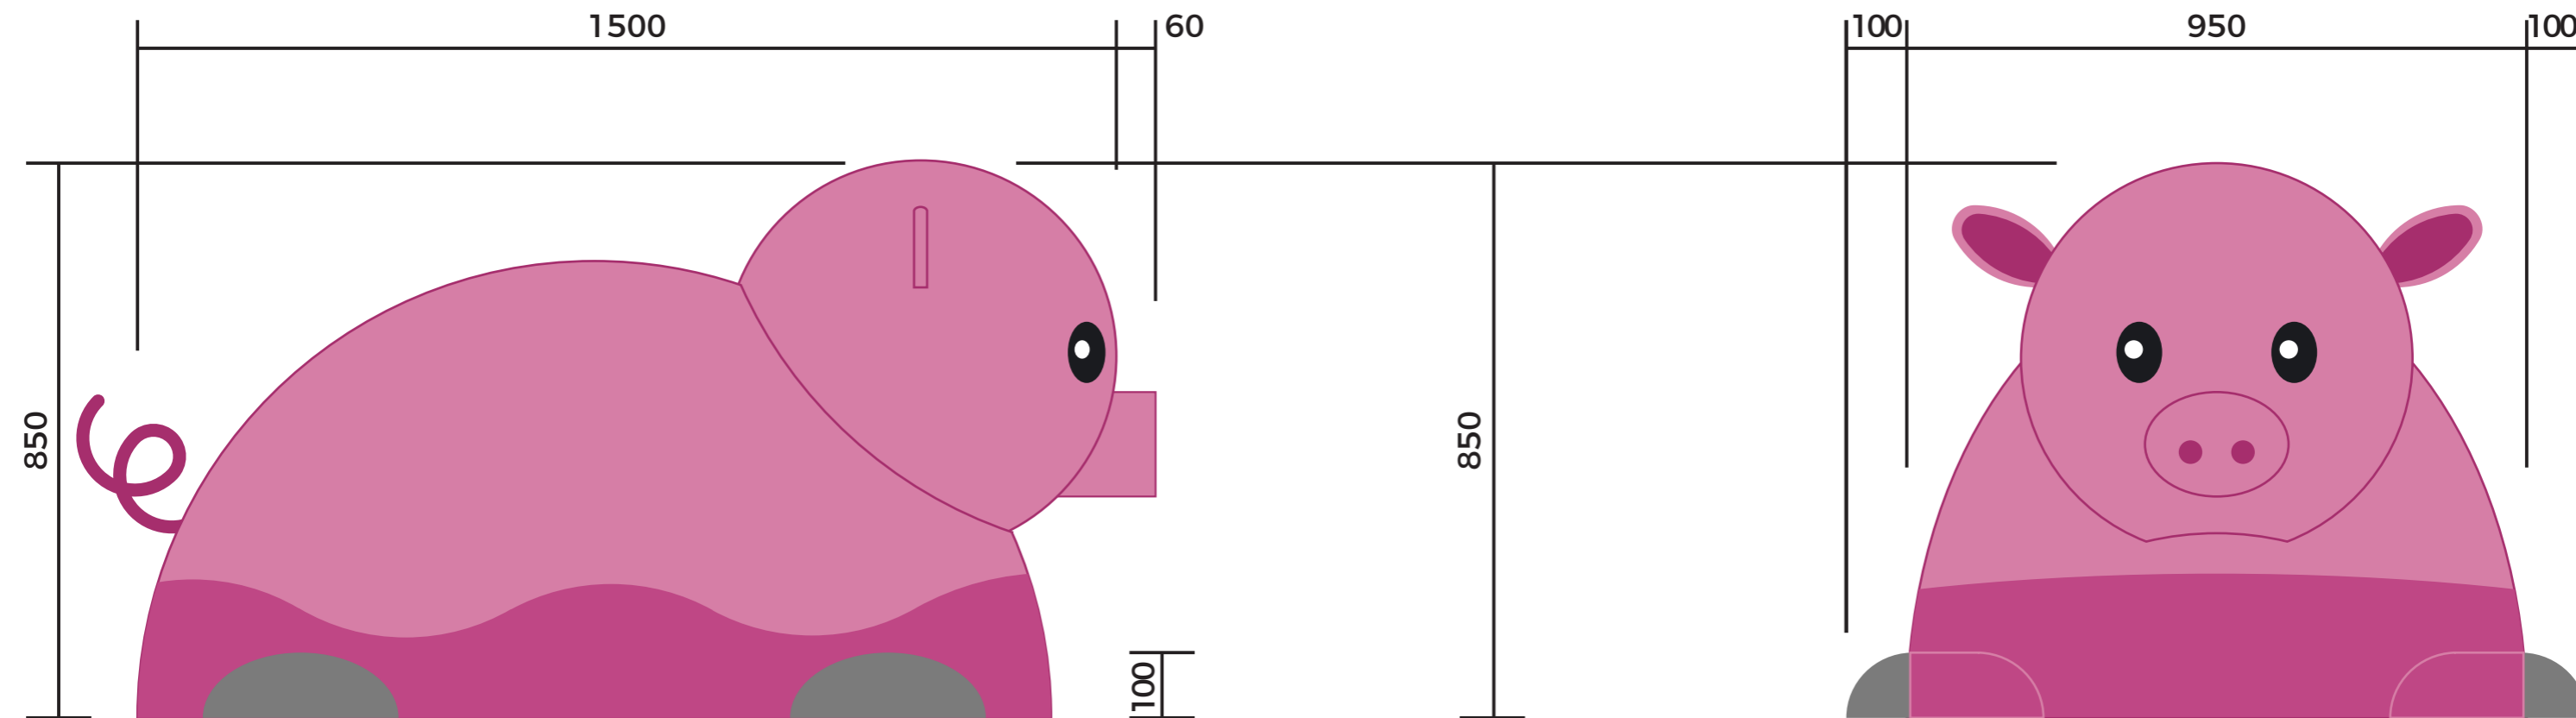

JACARÉ 3D
BRINQUEDO 3D FORMATO DE JACARÉ
BASE DE FIBRA DE VIDRO
REVESTIMENTO PINTURA EPÓXI E BORRACHA MONOLÍTICA EPDM

**FICHA
TÉCNICA**
medidas em MM

JOANINHA 3D
BRINQUEDO 3D FORMATO DE JOANINHA
BASE DE FIBRA DE VIDRO
REVESTIMENTO PINTURA EPÓXI E BORRACHA MONOLÍTICA EPDM

**FICHA
TÉCNICA**
medidas em MM

PEIXE PALHAÇO 3D
BRINQUEDO 3D FORMATO DE PEIXE PALHAÇO
BASE DE FIBRA DE VIDRO
REVESTIMENTO PINTURA EPÓXI E BORRACHA MONOLÍTICA EPDM

**FICHA
TÉCNICA**
medidas em MM

PORCO 3D
BRINQUEDO 3D FORMATO DE PORCO
BASE DE FIBRA DE VIDRO
REVESTIMENTO PINTURA EPÓXI E BORRACHA MONOLÍTICA EPDM