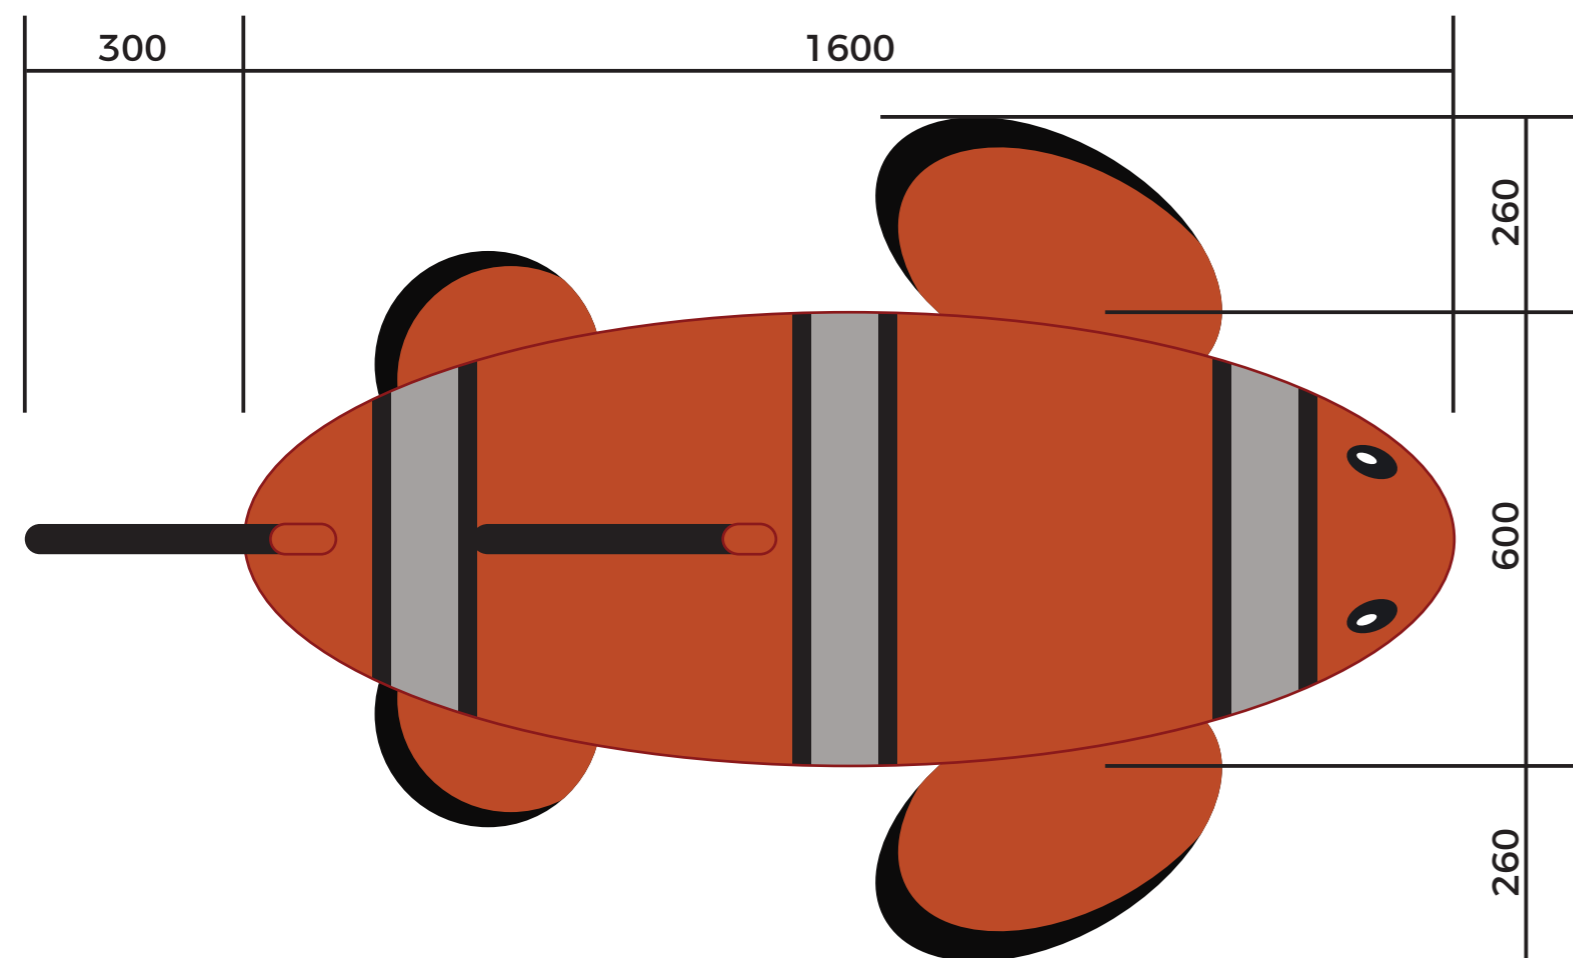

BASE DE FIBRA DE VIDRO

REVESTIMENTO PINTURA EPÓXI E BORRACHA MONOLÍTICA EPDM

**FICHA
TÉCNICA**
medidas em MM

ESTRELA DO MAR 3D
BRINQUEDO 3D FORMATO DE ESTRELA DO MAR
BASE DE FIBRA DE VIDRO
REVESTIMENTO PINTURA EPÓXI E BORRACHA MONOLÍTICA EPDM

play
timetop
projeto completo e personalizado

**FICHA
TÉCNICA**
medidas em MM

GALINHA 3D
BRINQUEDO 3D FORMATO DE GALINHA
BASE DE FIBRA DE VIDRO
REVESTIMENTO PINTURA EPÓXI E BORRACHA MONOLÍTICA EPDM

**FICHA
TÉCNICA**
medidas em MM

HIPOPÓTAMO 3D
BRINQUEDO 3D FORMATO DE HIPOPÓTAMO
BASE DE FIBRA DE VIDRO
REVESTIMENTO PINTURA EPÓXI E BORRACHA MONOLÍTICA EPDM

play
timetop
projeto completo e personalizado

**FICHA
TÉCNICA**
medidas em MM

JACARÉ 3D
BRINQUEDO 3D FORMATO DE JACARÉ
BASE DE FIBRA DE VIDRO
REVESTIMENTO PINTURA EPÓXI E BORRACHA MONOLÍTICA EPDM

**FICHA
TÉCNICA**
medidas em MM

JOANINHA 3D
BRINQUEDO 3D FORMATO DE JOANINHA
BASE DE FIBRA DE VIDRO
REVESTIMENTO PINTURA EPÓXI E BORRACHA MONOLÍTICA EPDM