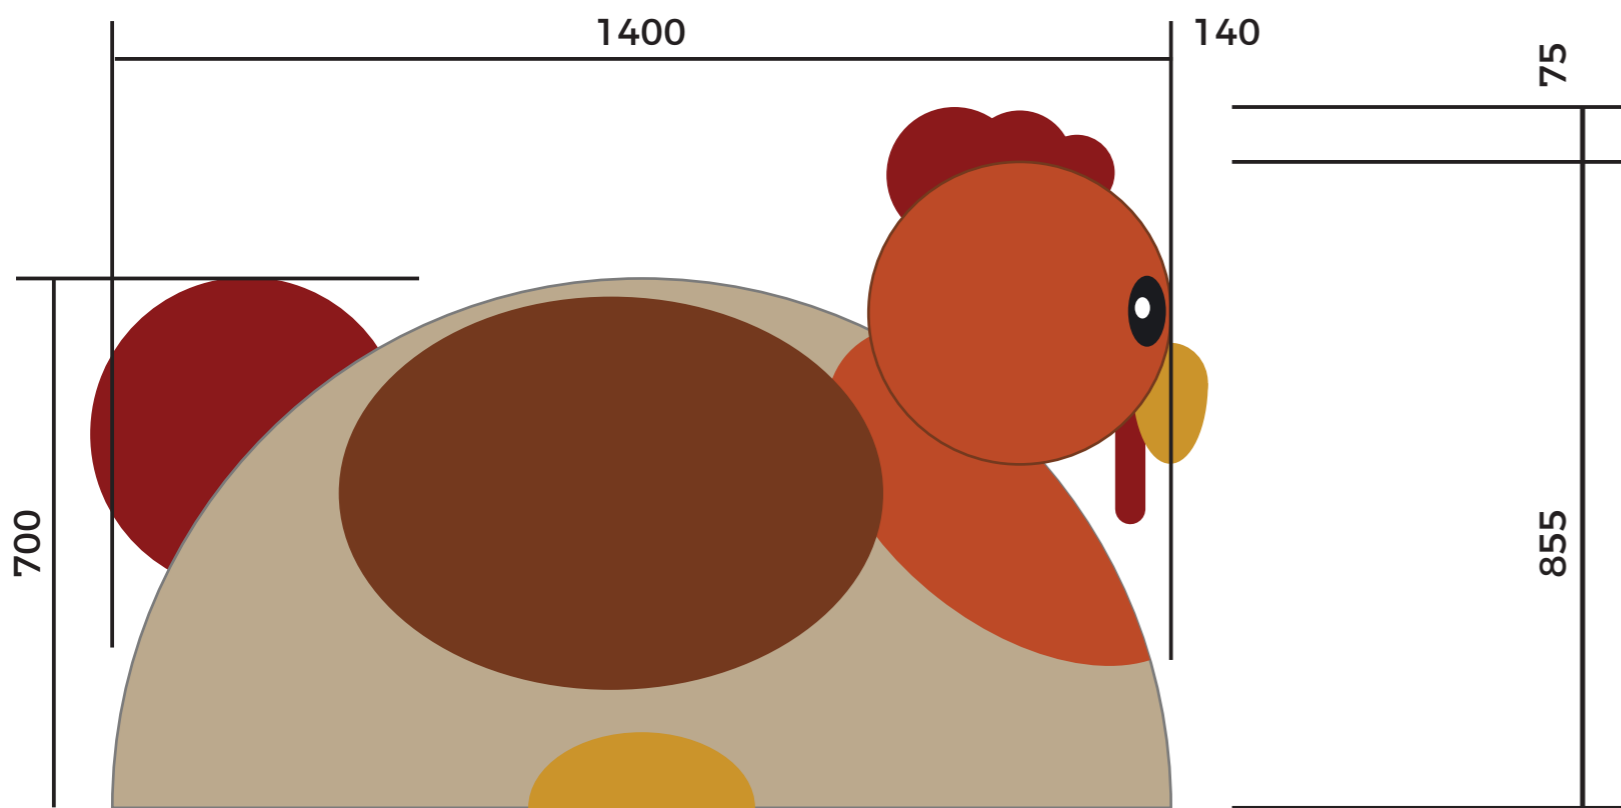

**FICHA
TÉCNICA**
medidas em MM

ABELHA 3D
BRINQUEDO 3D FORMATO DE ABELHA
BASE DE FIBRA DE VIDRO
REVESTIMENTO PINTURA EPÓXI E BORRACHA MONOLÍTICA EPDM

**FICHA
TÉCNICA**

medidas em MM

BORBOLETA 3D

BRINQUEDO 3D FORMATO DE BORBOLETA

BASE DE FIBRA DE VIDRO

REVESTIMENTO PINTURA EPÓXI E BORRACHA MONOLÍTICA EPDM

**FICHA
TÉCNICA**
medidas em MM

ESTRELA DO MAR 3D
BRINQUEDO 3D FORMATO DE ESTRELA DO MAR
BASE DE FIBRA DE VIDRO
REVESTIMENTO PINTURA EPÓXI E BORRACHA MONOLÍTICA EPDM

play
timetop
projeto completo e personalizado

**FICHA
TÉCNICA**
medidas em MM

GALINHA 3D
BRINQUEDO 3D FORMATO DE GALINHA
BASE DE FIBRA DE VIDRO
REVESTIMENTO PINTURA EPÓXI E BORRACHA MONOLÍTICA EPDM

**FICHA
TÉCNICA**
medidas em MM

MORROTE MÉDIO
BRINQUEDO 3D FORMATO DE MORROTE MÉDIO
BASE DE FIBRA DE VIDRO
REVESTIMENTO BORRACHA MONOLÍTICA EPDM

Ø500

Ø400

Ø300

Ø500

Ø400

Ø300

**FICHA
TÉCNICA**
medidas em MM