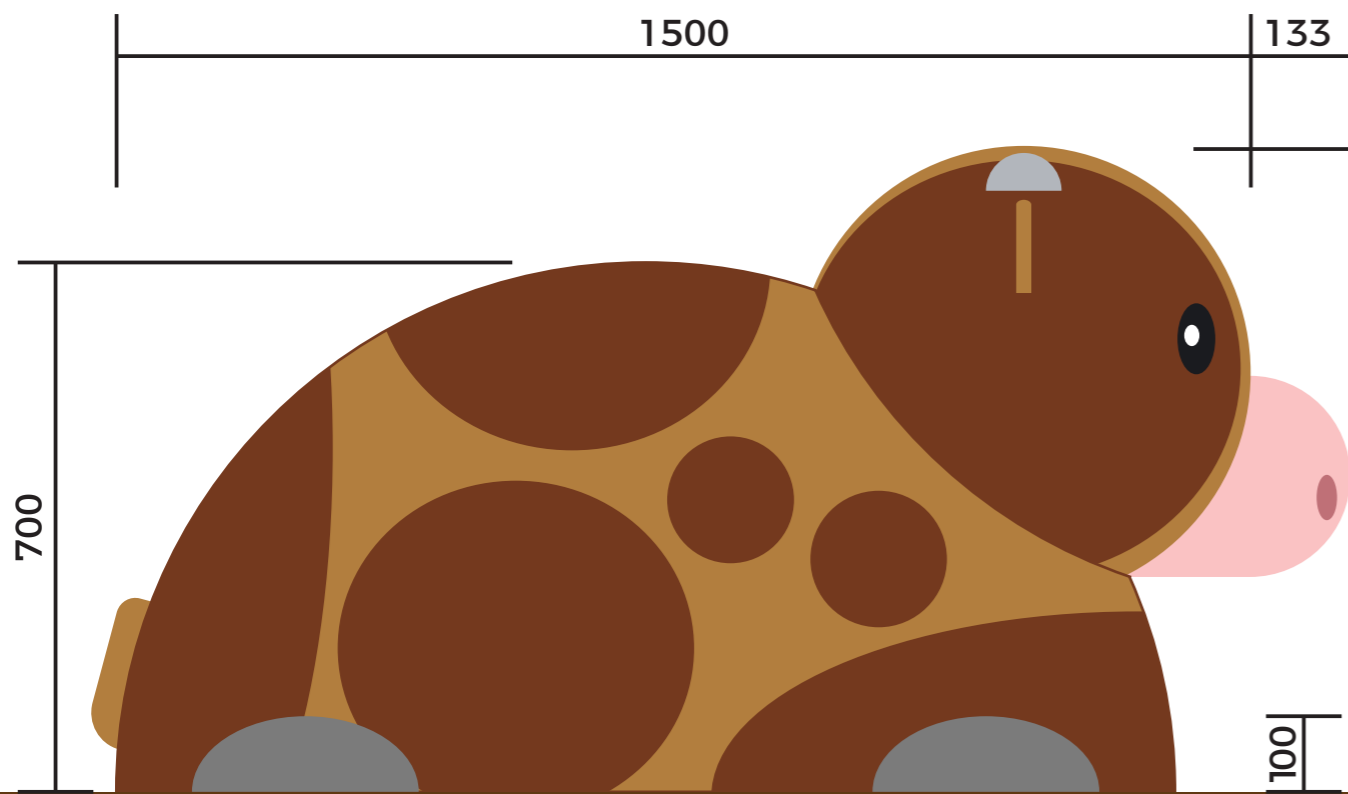

**FICHA
TÉCNICA**
medidas em MM

PEIXE PALHAÇO 3D
BRINQUEDO 3D FORMATO DE PEIXE PALHAÇO
BASE DE FIBRA DE VIDRO
REVESTIMENTO PINTURA EPÓXI E BORRACHA MONOLÍTICA EPDM

**FICHA
TÉCNICA**
medidas em MM

PORCO 3D
BRINQUEDO 3D FORMATO DE PORCO
BASE DE FIBRA DE VIDRO
REVESTIMENTO PINTURA EPÓXI E BORRACHA MONOLÍTICA EPDM

**FICHA
TÉCNICA**
medidas em MM

SAPO 3D
BRINQUEDO 3D FORMATO DE SAPO
BASE DE FIBRA DE VIDRO
REVESTIMENTO PINTURA EPÓXI E BORRACHA MONOLÍTICA EPDM

**FICHA
TÉCNICA**
medidas em MM

TARTARUGA MARINHA 3D
BRINQUEDO 3D FORMATO DE TARTARUGA MARINHA
BASE DE FIBRA DE VIDRO
REVESTIMENTO PINTURA EPÓXI E BORRACHA MONOLÍTICA EPDM