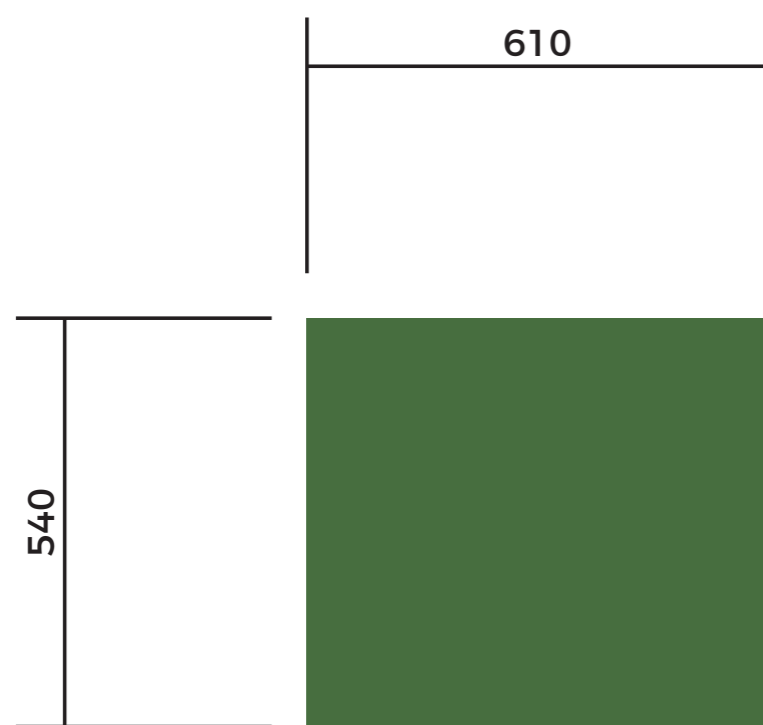

CARACOL
BRINQUEDO DE PISO FORMATO DE CARACOL
REVESTIMENTO BORRACHA MONOLÍTICA EPDM

play
timetop
projetos completos e personalizados

**FICHA
TÉCNICA**
medidas em MM

AMARELINHA
BRINQUEDO DE PISO FORMATO DE AMARELINHA
REVESTIMENTO BORRACHA MONOLÍTICA EPDM

**FICHA
TÉCNICA**
medidas em MM

BANCOS
BRINQUEDO 3D FORMATO DE BANCOS
BASE DE FIBRA DE VIDRO
REVESTIMENTO BORRACHA MONOLÍTICA EPDM

play
timetop
projeto completo e personalizado