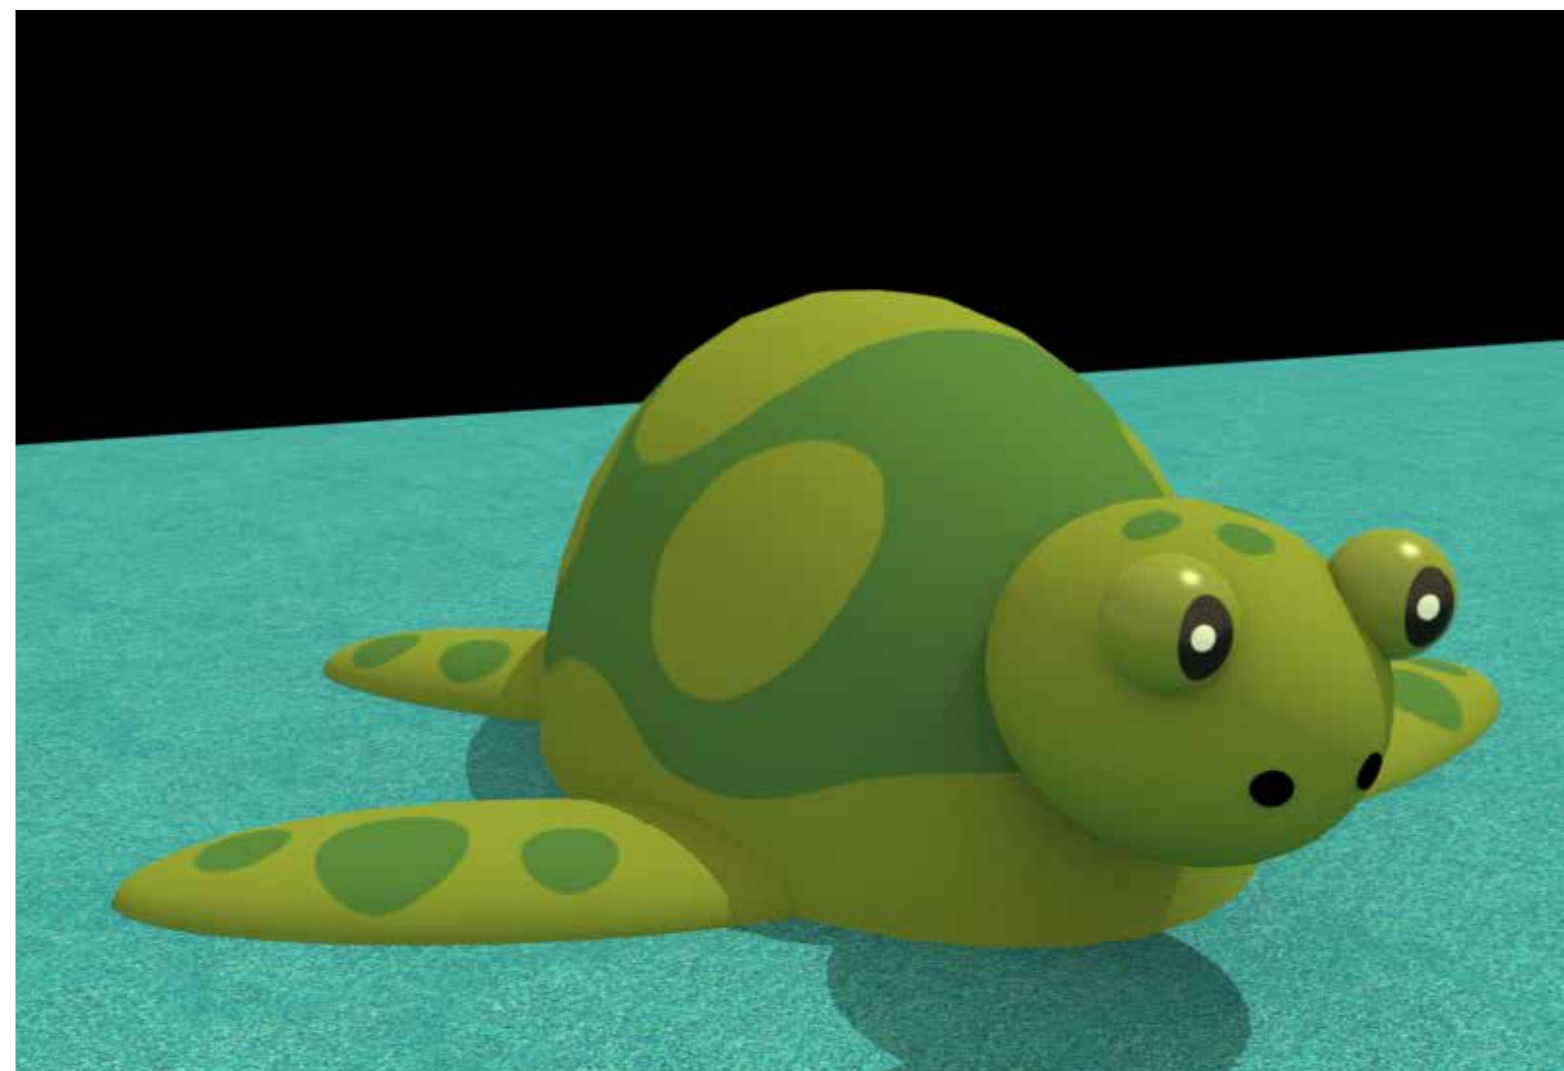

**FICHA
TÉCNICA**
medidas em MM

TARTARUGA MARINHA 3D
BRINQUEDO 3D FORMATO DE TARTARUGA MARINHA
BASE DE FIBRA DE VIDRO
REVESTIMENTO PINTURA EPÓXI E BORRACHA MONOLÍTICA EPDM