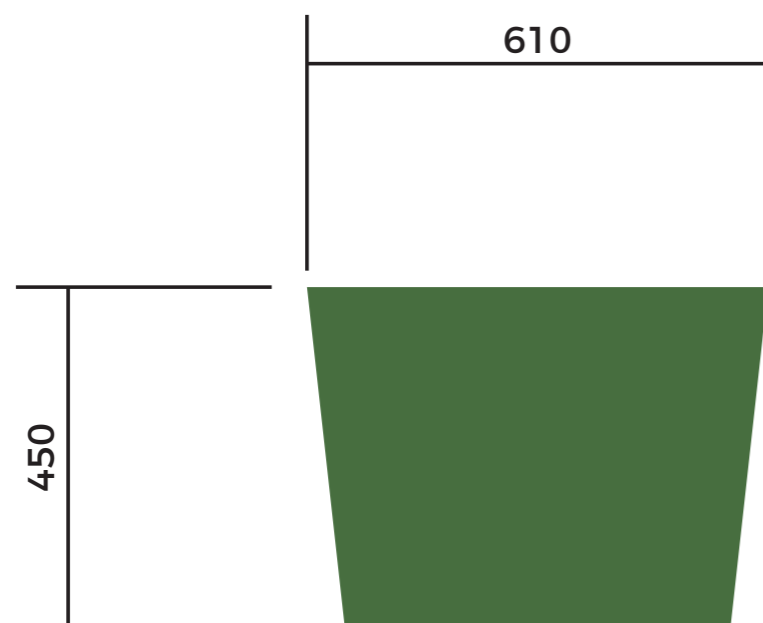

3 MORROTES PEQUENOS
BRINQUEDO 3D FORMATO DE 3 MORROTES PEQUENOS
BASE DE FIBRA DE VIDRO
REVESTIMENTO BORRACHA MONOLÍTICA EPDM

play
timetop
projeto completo e personalizado

**FICHA
TÉCNICA**
medidas em MM

CARACOL
BRINQUEDO DE PISO FORMATO DE CARACOL
REVESTIMENTO BORRACHA MONOLÍTICA EPDM

play
timetop
projetos completos e personalizados

**FICHA
TÉCNICA**
medidas em MM

AMARELINHA
BRINQUEDO DE PISO FORMATO DE AMARELINHA
REVESTIMENTO BORRACHA MONOLÍTICA EPDM

**FICHA
TÉCNICA**
medidas em MM

BANCOS
BRINQUEDO 3D FORMATO DE BANCOS
BASE DE FIBRA DE VIDRO
REVESTIMENTO BORRACHA MONOLÍTICA EPDM

play
timetop
projeto completo e personalizado