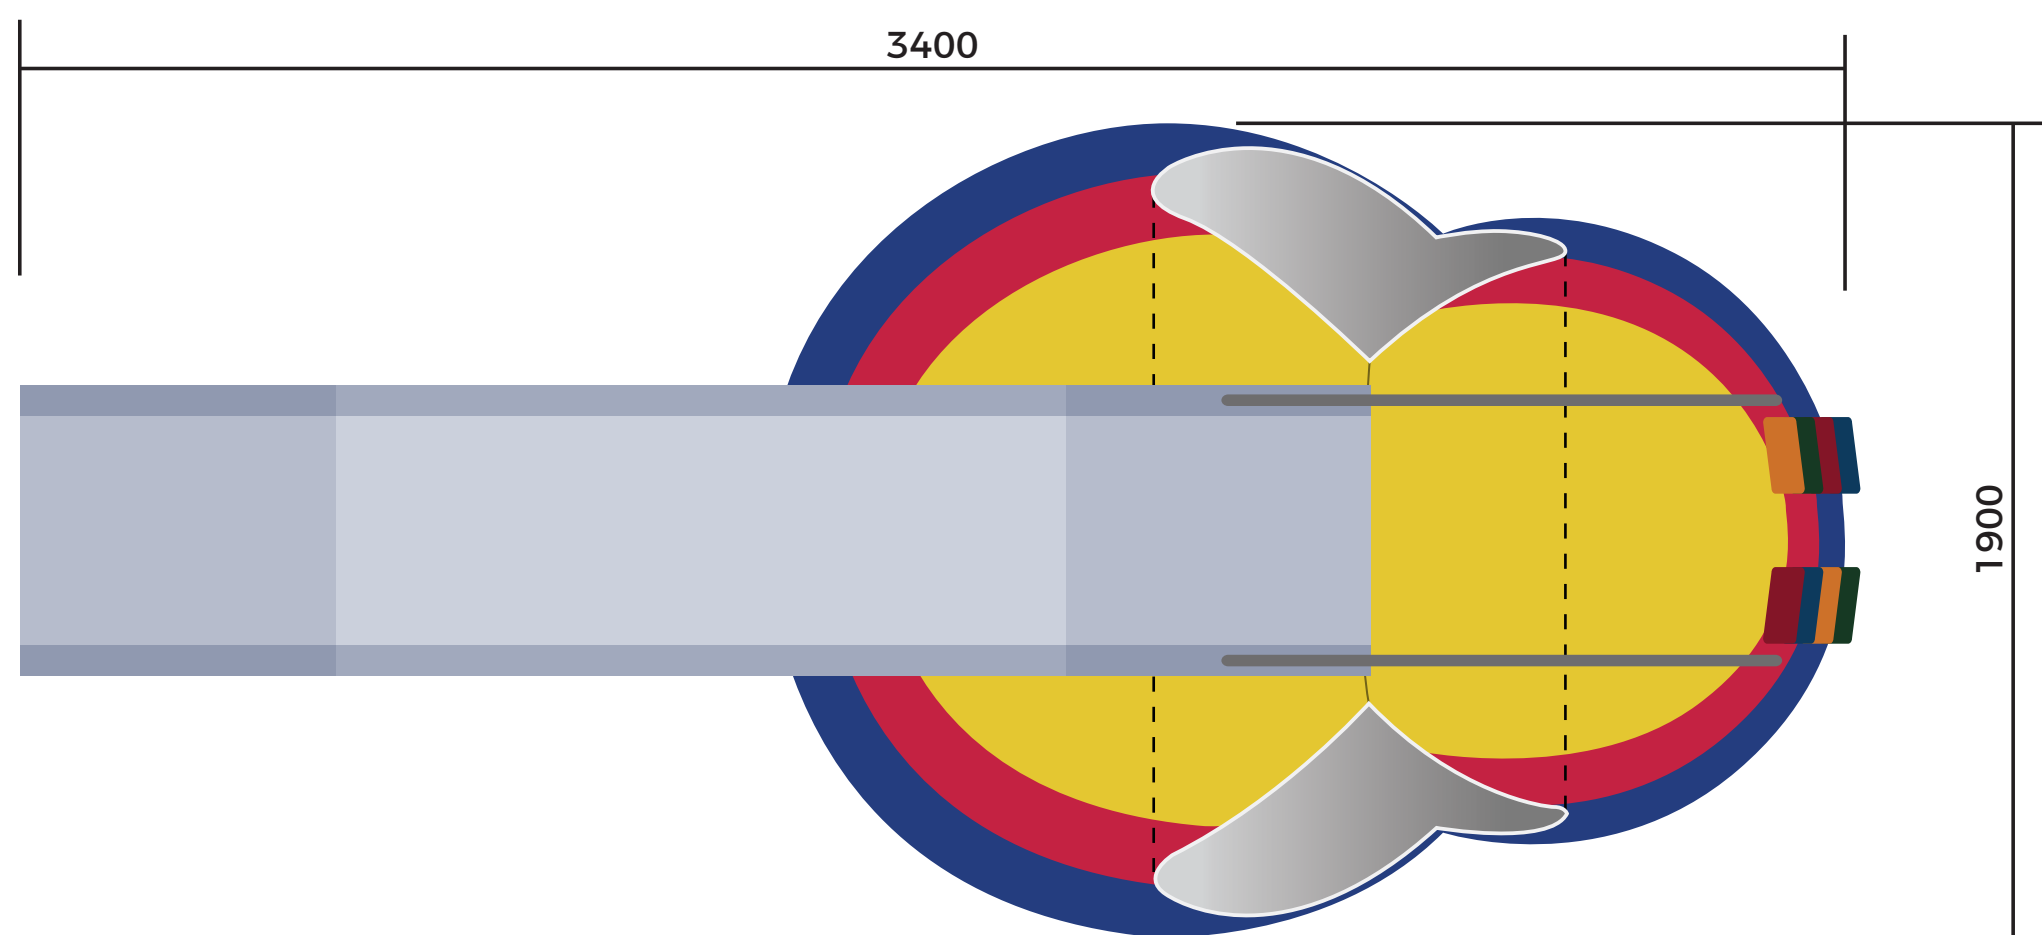

**FICHA
TÉCNICA**
medidas em MM

PEIXE PALHAÇO 3D
BRINQUEDO 3D FORMATO DE PEIXE PALHAÇO
BASE DE FIBRA DE VIDRO
REVESTIMENTO PINTURA EPÓXI E BORRACHA MONOLÍTICA EPDM

**FICHA
TÉCNICA**
medidas em MM

PORCO 3D
BRINQUEDO 3D FORMATO DE PORCO
BASE DE FIBRA DE VIDRO
REVESTIMENTO PINTURA EPÓXI E BORRACHA MONOLÍTICA EPDM

**FICHA
TÉCNICA**
medidas em MM

SAPO 3D
BRINQUEDO 3D FORMATO DE SAPO
BASE DE FIBRA DE VIDRO
REVESTIMENTO PINTURA EPÓXI E BORRACHA MONOLÍTICA EPDM

**FICHA
TÉCNICA**
medidas em MM

TARTARUGA MARINHA 3D
BRINQUEDO 3D FORMATO DE TARTARUGA MARINHA
BASE DE FIBRA DE VIDRO
REVESTIMENTO PINTURA EPÓXI E BORRACHA MONOLÍTICA EPDM

**FICHA
TÉCNICA**
medidas em MM

VACA 3D
BRINQUEDO 3D FORMATO DE VACA
BASE DE FIBRA DE VIDRO
REVESTIMENTO PINTURA EPÓXI E BORRACHA MONOLÍTICA EPDM

**FICHA
TÉCNICA**
medidas em MM

ESCALADA COM ESCOREGADOR
BRINQUEDO 3D FORMATO DE MORROTE COM TÚNEL E ESCORREGADOR
BASE DE FIBRA DE VIDRO
REVESTIMENTO PINTURA EPÓXI E BORRACHA MONOLÍTICA EPDM

MORROTE MÉDIO
BRINQUEDO 3D FORMATO DE MORROTE MÉDIO
BASE DE FIBRA DE VIDRO
REVESTIMENTO BORRACHA MONOLÍTICA EPDM

Ø500

Ø400

Ø300

Ø500

Ø400

Ø300

**FICHA
TÉCNICA**
medidas em MM