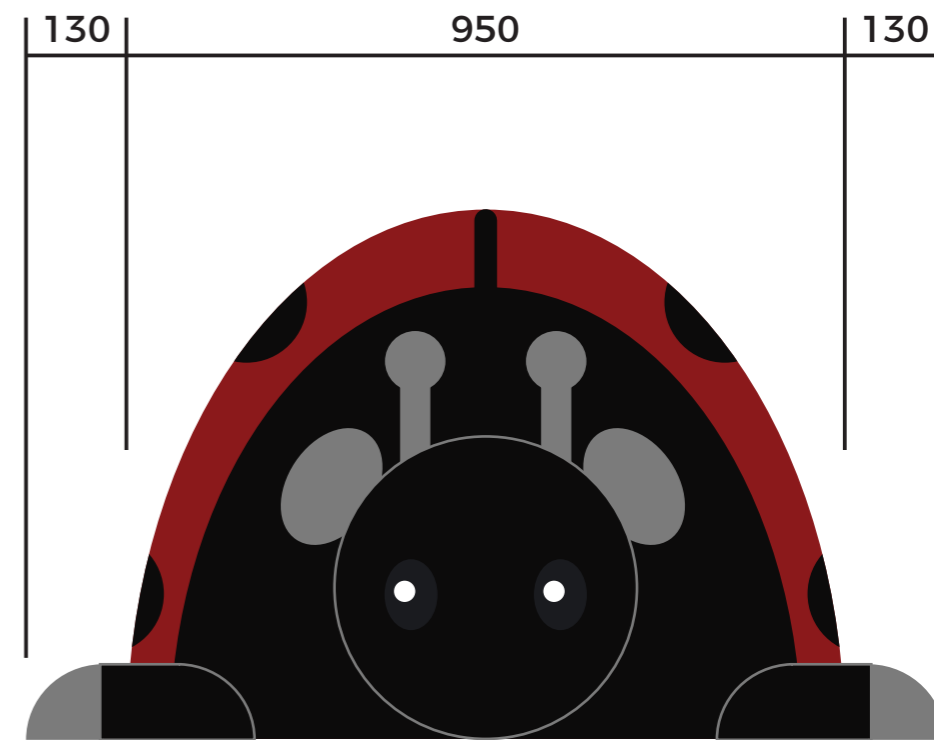

**FICHA
TÉCNICA**
medidas em MM

JOANINHA 3D
BRINQUEDO 3D FORMATO DE JOANINHA
BASE DE FIBRA DE VIDRO
REVESTIMENTO PINTURA EPÓXI E BORRACHA MONOLÍTICA EPDM