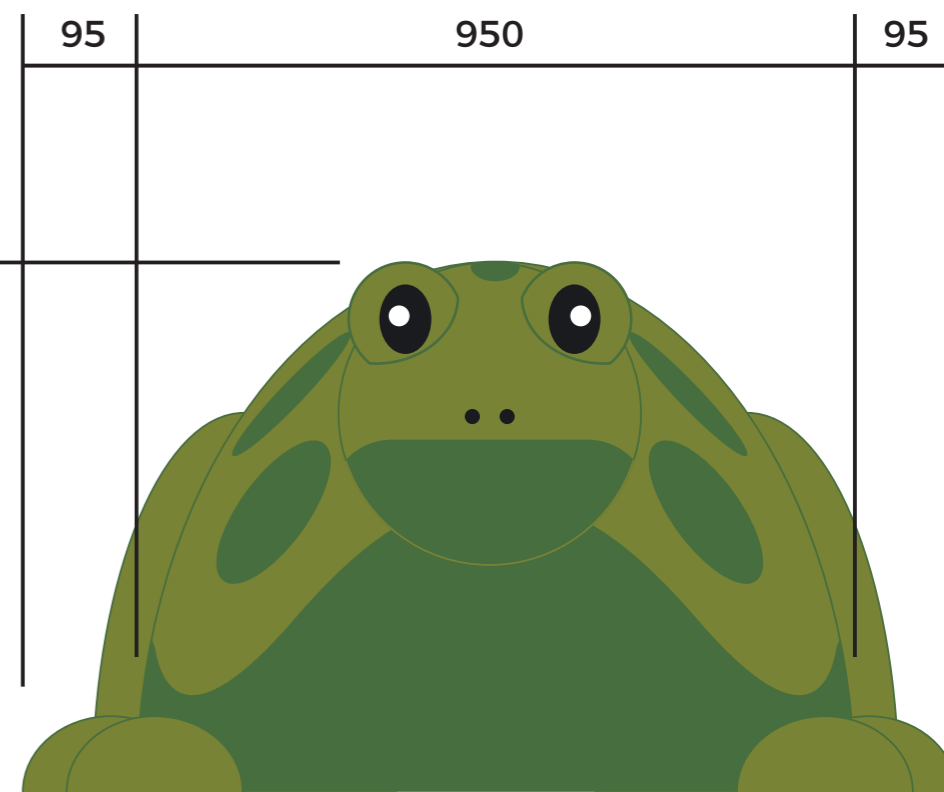

**FICHA
TÉCNICA**
medidas em MM

PEIXE PALHAÇO 3D
BRINQUEDO 3D FORMATO DE PEIXE PALHAÇO
BASE DE FIBRA DE VIDRO
REVESTIMENTO PINTURA EPÓXI E BORRACHA MONOLÍTICA EPDM

**FICHA
TÉCNICA**
medidas em MM

PORCO 3D
BRINQUEDO 3D FORMATO DE PORCO
BASE DE FIBRA DE VIDRO
REVESTIMENTO PINTURA EPÓXI E BORRACHA MONOLÍTICA EPDM

**FICHA
TÉCNICA**
medidas em MM

SAPO 3D
BRINQUEDO 3D FORMATO DE SAPO
BASE DE FIBRA DE VIDRO
REVESTIMENTO PINTURA EPÓXI E BORRACHA MONOLÍTICA EPDM

**FICHA
TÉCNICA**
medidas em MM

TARTARUGA MARINHA 3D
BRINQUEDO 3D FORMATO DE TARTARUGA MARINHA
BASE DE FIBRA DE VIDRO
REVESTIMENTO PINTURA EPÓXI E BORRACHA MONOLÍTICA EPDM