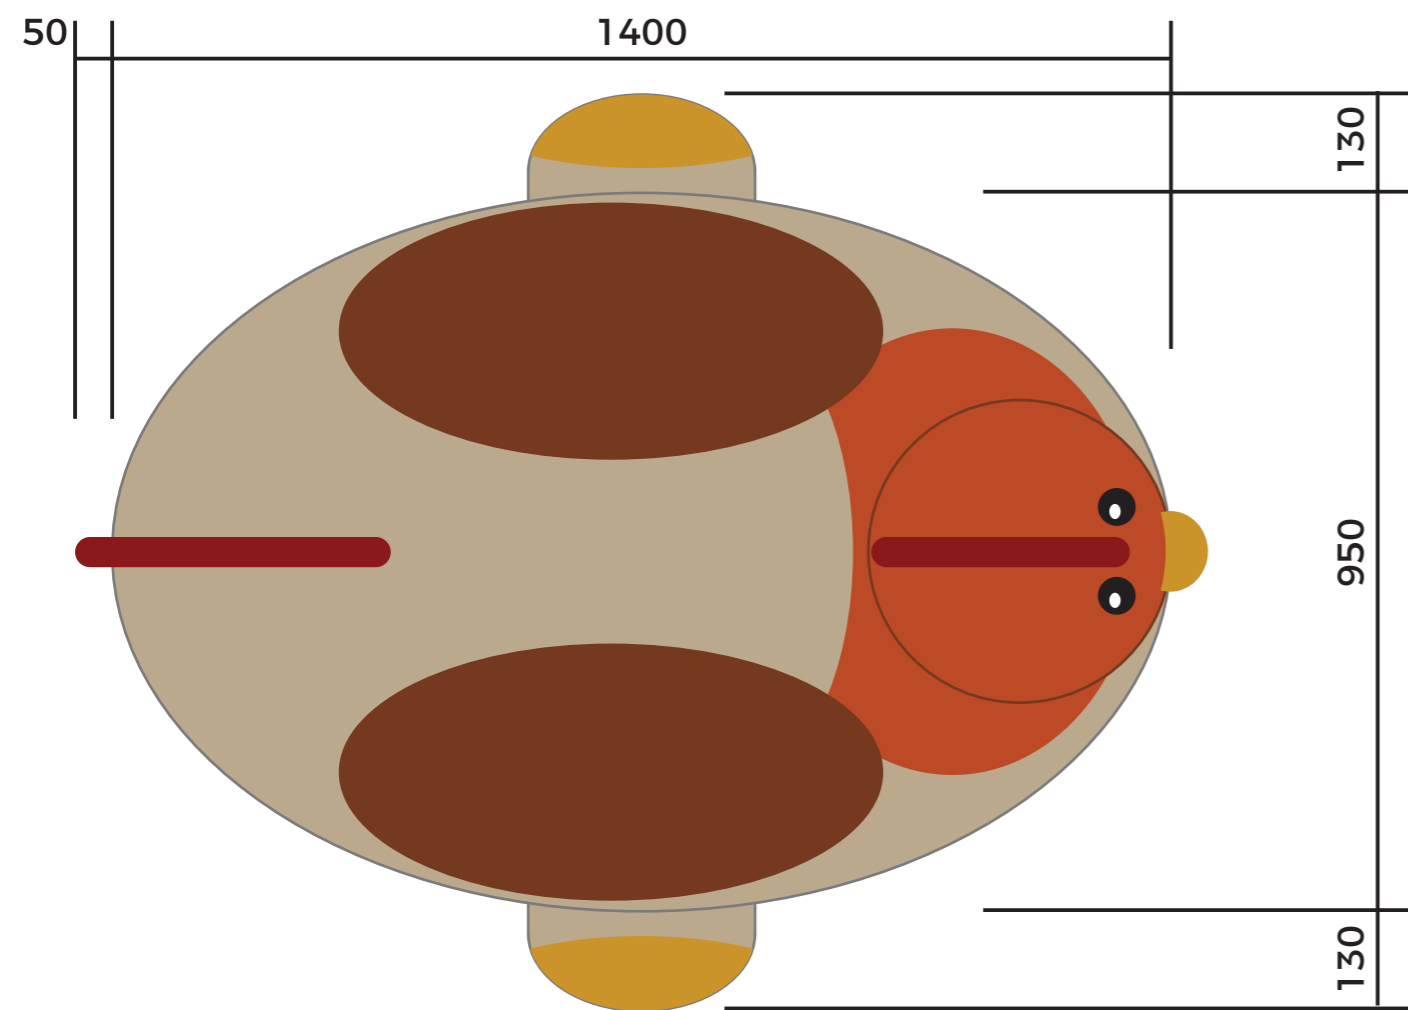

**FICHA
TÉCNICA**
medidas em MM

ABELHA 3D
BRINQUEDO 3D FORMATO DE ABELHA
BASE DE FIBRA DE VIDRO
REVESTIMENTO PINTURA EPÓXI E BORRACHA MONOLÍTICA EPDM

**FICHA
TÉCNICA**

medidas em MM

BORBOLETA 3D

BRINQUEDO 3D FORMATO DE BORBOLETA

BASE DE FIBRA DE VIDRO

REVESTIMENTO PINTURA EPÓXI E BORRACHA MONOLÍTICA EPDM

**FICHA
TÉCNICA**
medidas em MM

ESTRELA DO MAR 3D
BRINQUEDO 3D FORMATO DE ESTRELA DO MAR
BASE DE FIBRA DE VIDRO
REVESTIMENTO PINTURA EPÓXI E BORRACHA MONOLÍTICA EPDM

play
timetop
projeto completo e personalizado

**FICHA
TÉCNICA**
medidas em MM

GALINHA 3D
BRINQUEDO 3D FORMATO DE GALINHA
BASE DE FIBRA DE VIDRO
REVESTIMENTO PINTURA EPÓXI E BORRACHA MONOLÍTICA EPDM

**FICHA
TÉCNICA**
medidas em MM

MORROTE MÉDIO
BRINQUEDO 3D FORMATO DE MORROTE MÉDIO
BASE DE FIBRA DE VIDRO
REVESTIMENTO BORRACHA MONOLÍTICA EPDM

Ø500

Ø400

Ø300

Ø500

Ø400

Ø300

**FICHA
TÉCNICA**
medidas em MM