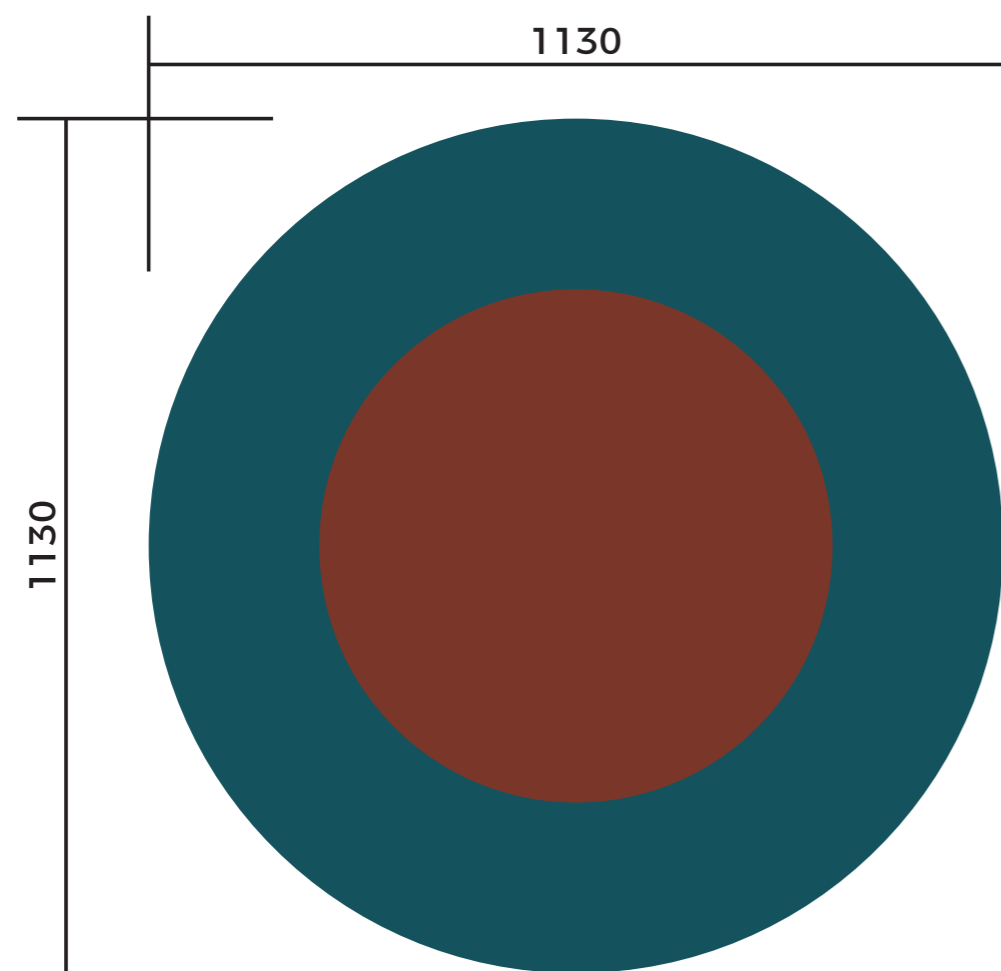

**FICHA
TÉCNICA**
medidas em MM

MORROTE MÉDIO
BRINQUEDO 3D FORMATO DE MORROTE MÉDIO
BASE DE FIBRA DE VIDRO
REVESTIMENTO BORRACHA MONOLÍTICA EPDM