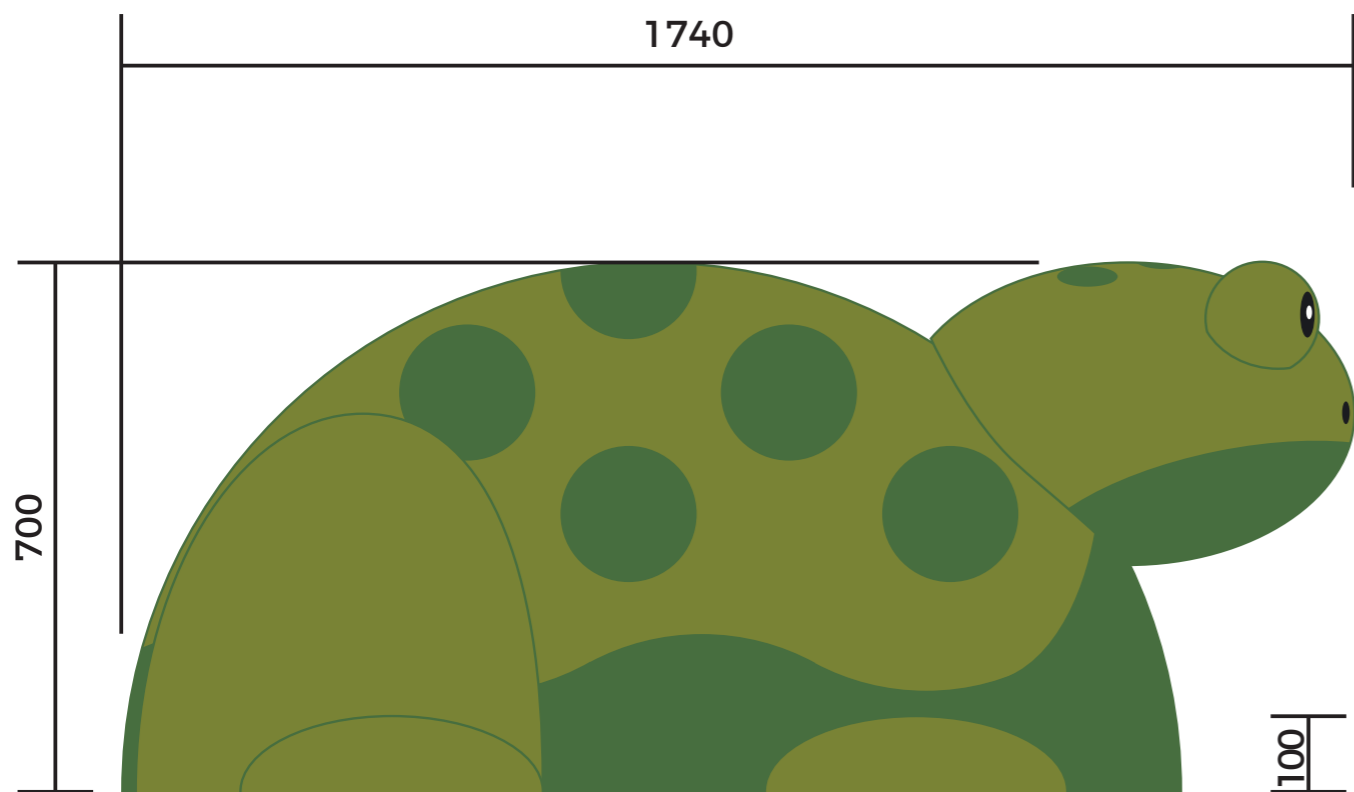

**FICHA
TÉCNICA**
medidas em MM

PEIXE PALHAÇO 3D
BRINQUEDO 3D FORMATO DE PEIXE PALHAÇO
BASE DE FIBRA DE VIDRO
REVESTIMENTO PINTURA EPÓXI E BORRACHA MONOLÍTICA EPDM

**FICHA
TÉCNICA**
medidas em MM

PORCO 3D
BRINQUEDO 3D FORMATO DE PORCO
BASE DE FIBRA DE VIDRO
REVESTIMENTO PINTURA EPÓXI E BORRACHA MONOLÍTICA EPDM

**FICHA
TÉCNICA**
medidas em MM

SAPO 3D
BRINQUEDO 3D FORMATO DE SAPO
BASE DE FIBRA DE VIDRO
REVESTIMENTO PINTURA EPÓXI E BORRACHA MONOLÍTICA EPDM

**FICHA
TÉCNICA**
medidas em MM

TARTARUGA MARINHA 3D
BRINQUEDO 3D FORMATO DE TARTARUGA MARINHA
BASE DE FIBRA DE VIDRO
REVESTIMENTO PINTURA EPÓXI E BORRACHA MONOLÍTICA EPDM