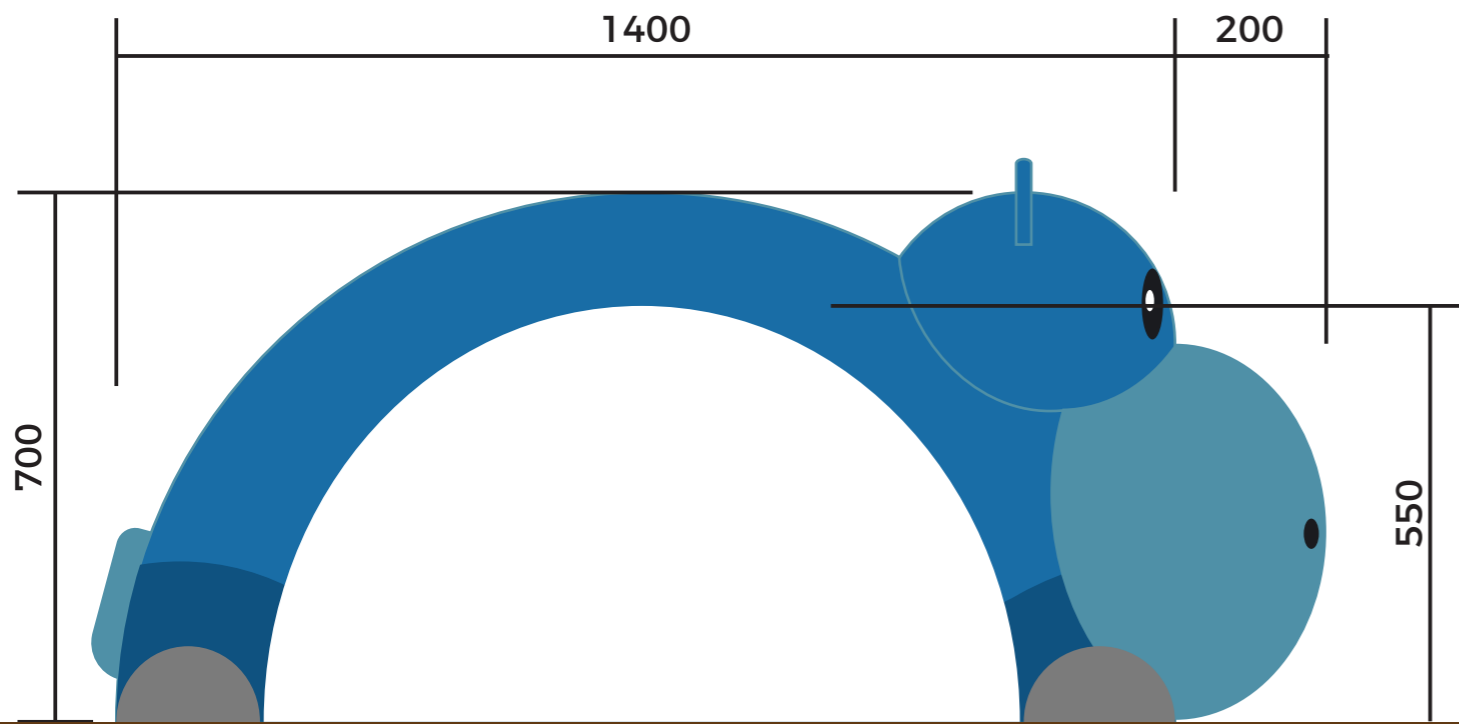

**FICHA
TÉCNICA**
medidas em MM

ABELHA 3D
BRINQUEDO 3D FORMATO DE ABELHA
BASE DE FIBRA DE VIDRO
REVESTIMENTO PINTURA EPÓXI E BORRACHA MONOLÍTICA EPDM

**FICHA
TÉCNICA**

medidas em MM

BORBOLETA 3D

BRINQUEDO 3D FORMATO DE BORBOLETA

BASE DE FIBRA DE VIDRO

REVESTIMENTO PINTURA EPÓXI E BORRACHA MONOLÍTICA EPDM

**FICHA
TÉCNICA**
medidas em MM

ESTRELA DO MAR 3D
BRINQUEDO 3D FORMATO DE ESTRELA DO MAR
BASE DE FIBRA DE VIDRO
REVESTIMENTO PINTURA EPÓXI E BORRACHA MONOLÍTICA EPDM

play
timetop
projeto completo e personalizado

**FICHA
TÉCNICA**
medidas em MM

GALINHA 3D
BRINQUEDO 3D FORMATO DE GALINHA
BASE DE FIBRA DE VIDRO
REVESTIMENTO PINTURA EPÓXI E BORRACHA MONOLÍTICA EPDM

**FICHA
TÉCNICA**
medidas em MM