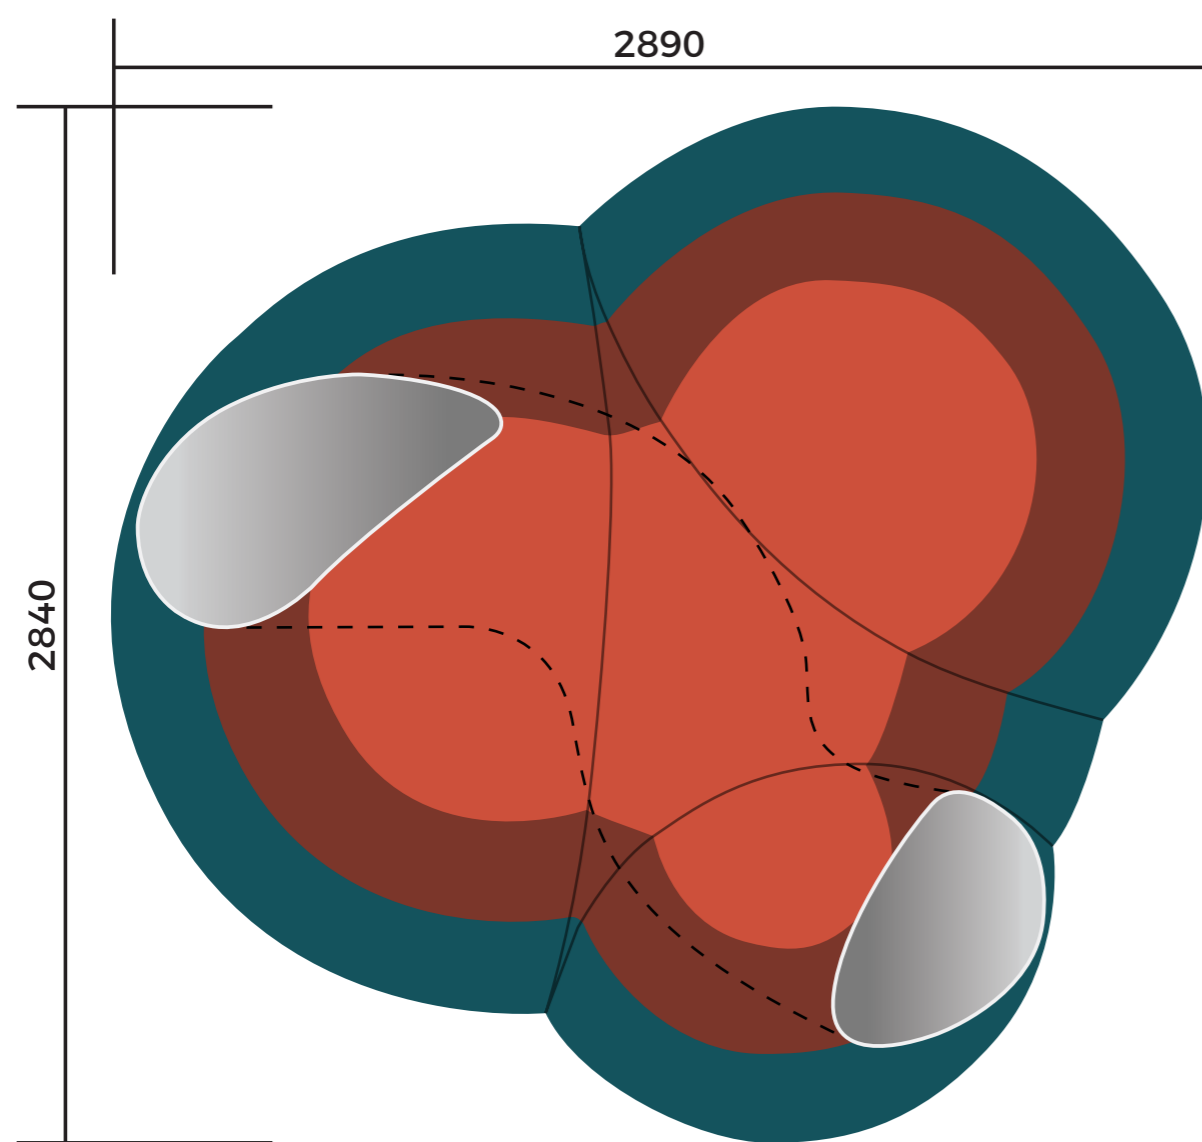

**FICHA
TÉCNICA**
medidas em MM

SAPO 3D
BRINQUEDO 3D FORMATO DE SAPO
BASE DE FIBRA DE VIDRO
REVESTIMENTO PINTURA EPÓXI E BORRACHA MONOLÍTICA EPDM

**FICHA
TÉCNICA**
medidas em MM

TARTARUGA MARINHA 3D
BRINQUEDO 3D FORMATO DE TARTARUGA MARINHA
BASE DE FIBRA DE VIDRO
REVESTIMENTO PINTURA EPÓXI E BORRACHA MONOLÍTICA EPDM

**FICHA
TÉCNICA**
medidas em MM

VACA 3D
BRINQUEDO 3D FORMATO DE VACA
BASE DE FIBRA DE VIDRO
REVESTIMENTO PINTURA EPÓXI E BORRACHA MONOLÍTICA EPDM

**FICHA
TÉCNICA**
medidas em MM

ESCALADA COM ESCOREGADOR
BRINQUEDO 3D FORMATO DE MORROTE COM TÚNEL E ESCORREGADOR
BASE DE FIBRA DE VIDRO
REVESTIMENTO PINTURA EPÓXI E BORRACHA MONOLÍTICA EPDM