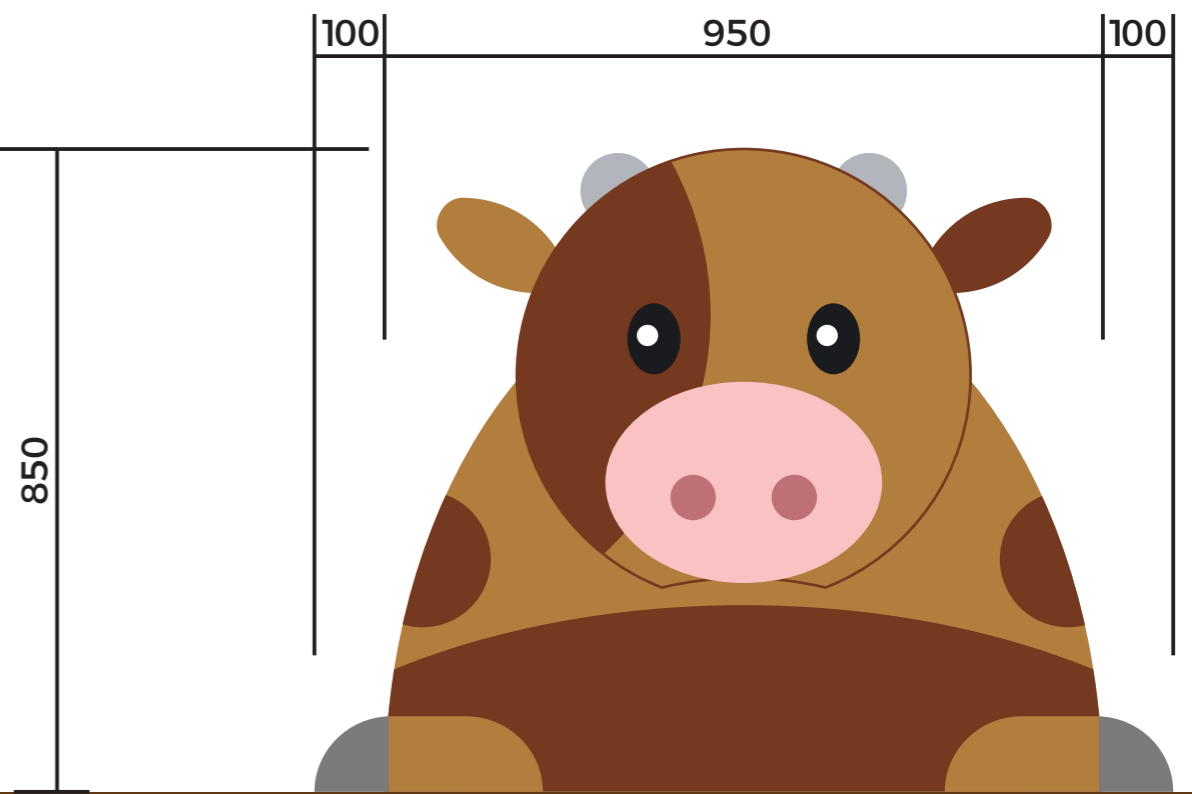

**FICHA
TÉCNICA**
medidas em MM

VACA 3D
BRINQUEDO 3D FORMATO DE VACA
BASE DE FIBRA DE VIDRO
REVESTIMENTO PINTURA EPÓXI E BORRACHA MONOLÍTICA EPDM