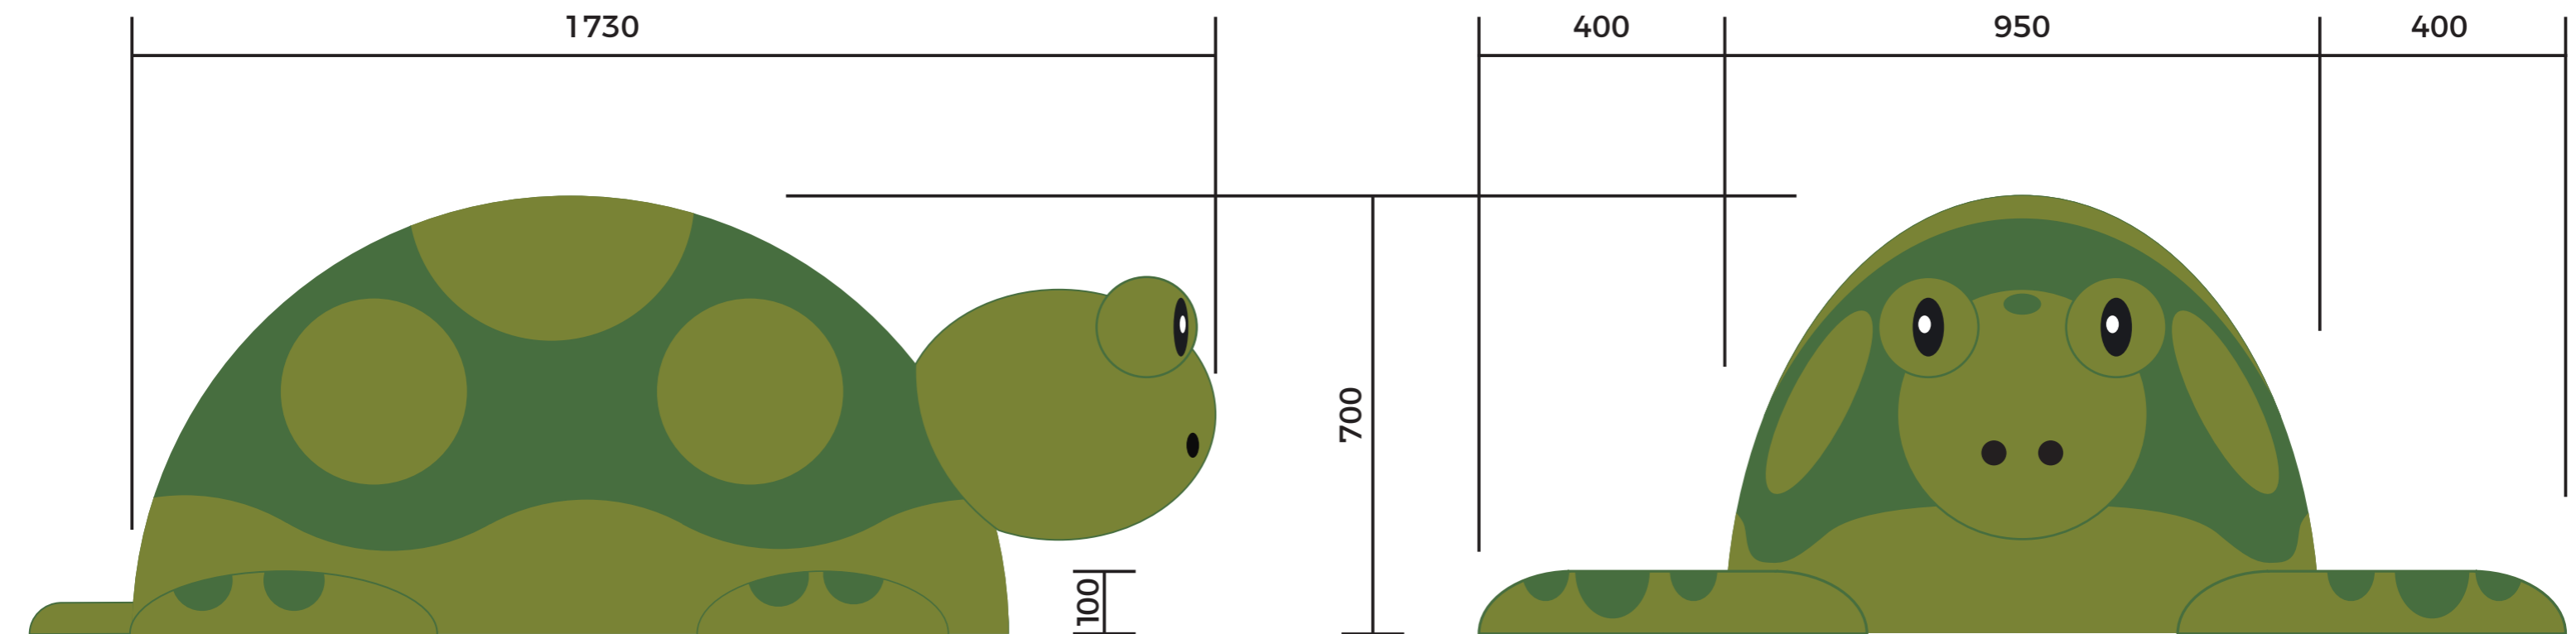

**FICHA
TÉCNICA**
medidas em MM

TARTARUGA MARINHA 3D
BRINQUEDO 3D FORMATO DE TARTARUGA MARINHA
BASE DE FIBRA DE VIDRO
REVESTIMENTO PINTURA EPÓXI E BORRACHA MONOLÍTICA EPDM