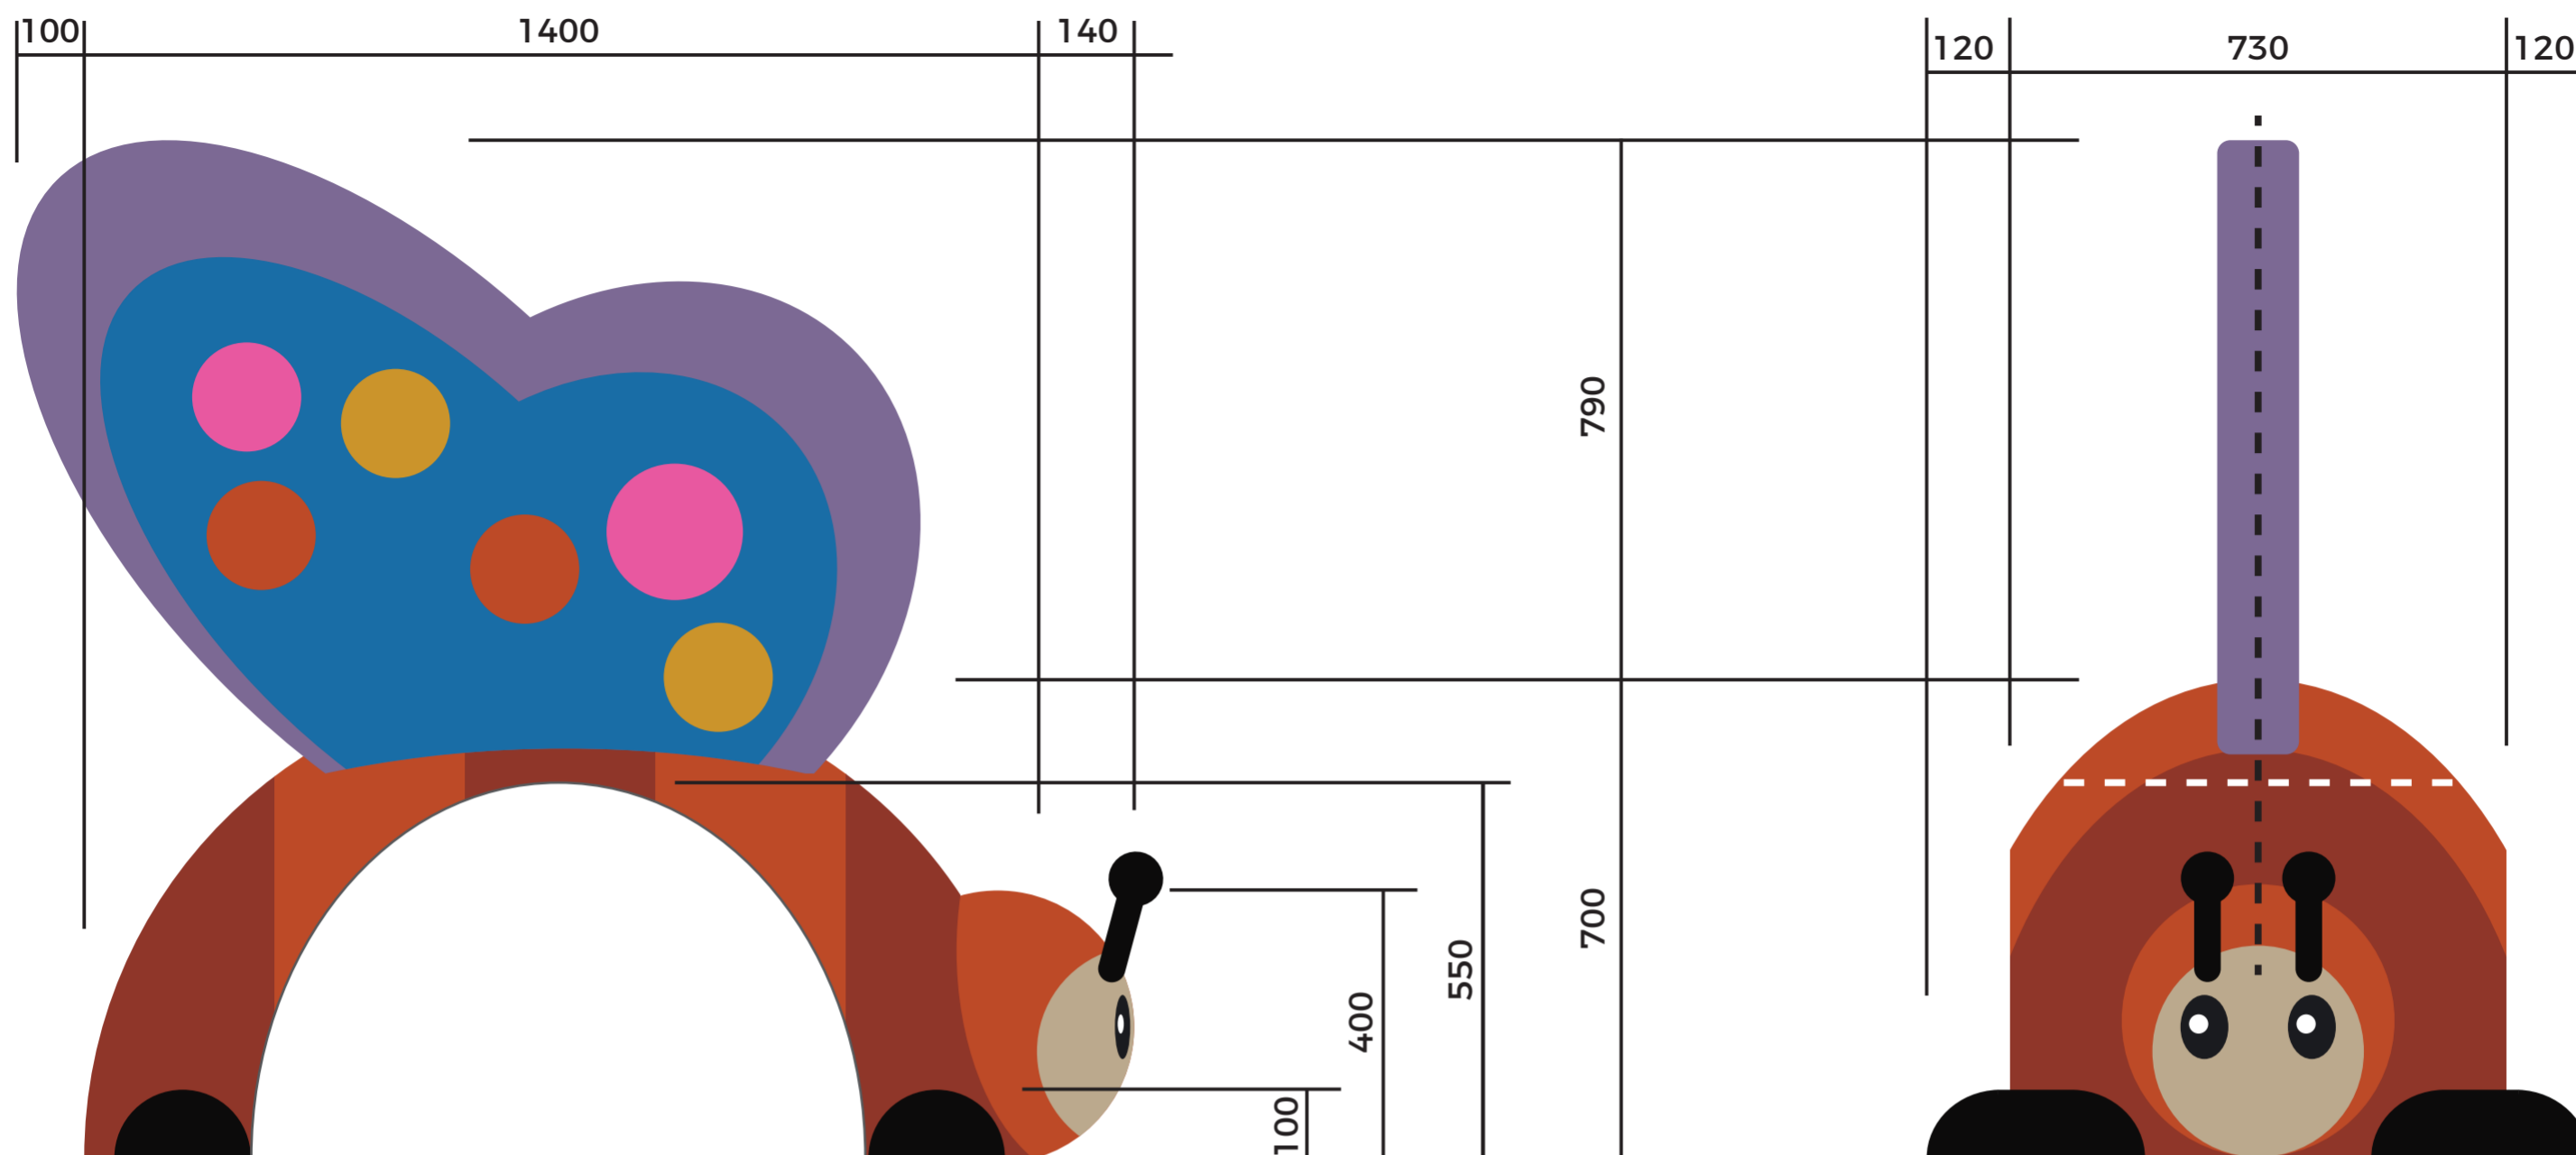

**FICHA
TÉCNICA**
medidas em MM

ABELHA 3D
BRINQUEDO 3D FORMATO DE ABELHA
BASE DE FIBRA DE VIDRO
REVESTIMENTO PINTURA EPÓXI E BORRACHA MONOLÍTICA EPDM

**FICHA
TÉCNICA**

medidas em MM

BORBOLETA 3D

BRINQUEDO 3D FORMATO DE BORBOLETA

BASE DE FIBRA DE VIDRO

REVESTIMENTO PINTURA EPÓXI E BORRACHA MONOLÍTICA EPDM

**FICHA
TÉCNICA**
medidas em MM

ESTRELA DO MAR 3D
BRINQUEDO 3D FORMATO DE ESTRELA DO MAR
BASE DE FIBRA DE VIDRO
REVESTIMENTO PINTURA EPÓXI E BORRACHA MONOLÍTICA EPDM

play
timetop
projeto completo e personalizado

**FICHA
TÉCNICA**
medidas em MM

GALINHA 3D
BRINQUEDO 3D FORMATO DE GALINHA
BASE DE FIBRA DE VIDRO
REVESTIMENTO PINTURA EPÓXI E BORRACHA MONOLÍTICA EPDM

**FICHA
TÉCNICA**
medidas em MM

MORROTE MÉDIO
BRINQUEDO 3D FORMATO DE MORROTE MÉDIO
BASE DE FIBRA DE VIDRO
REVESTIMENTO BORRACHA MONOLÍTICA EPDM

Ø500

Ø400

Ø300

Ø500

Ø400

Ø300

**FICHA
TÉCNICA**
medidas em MM