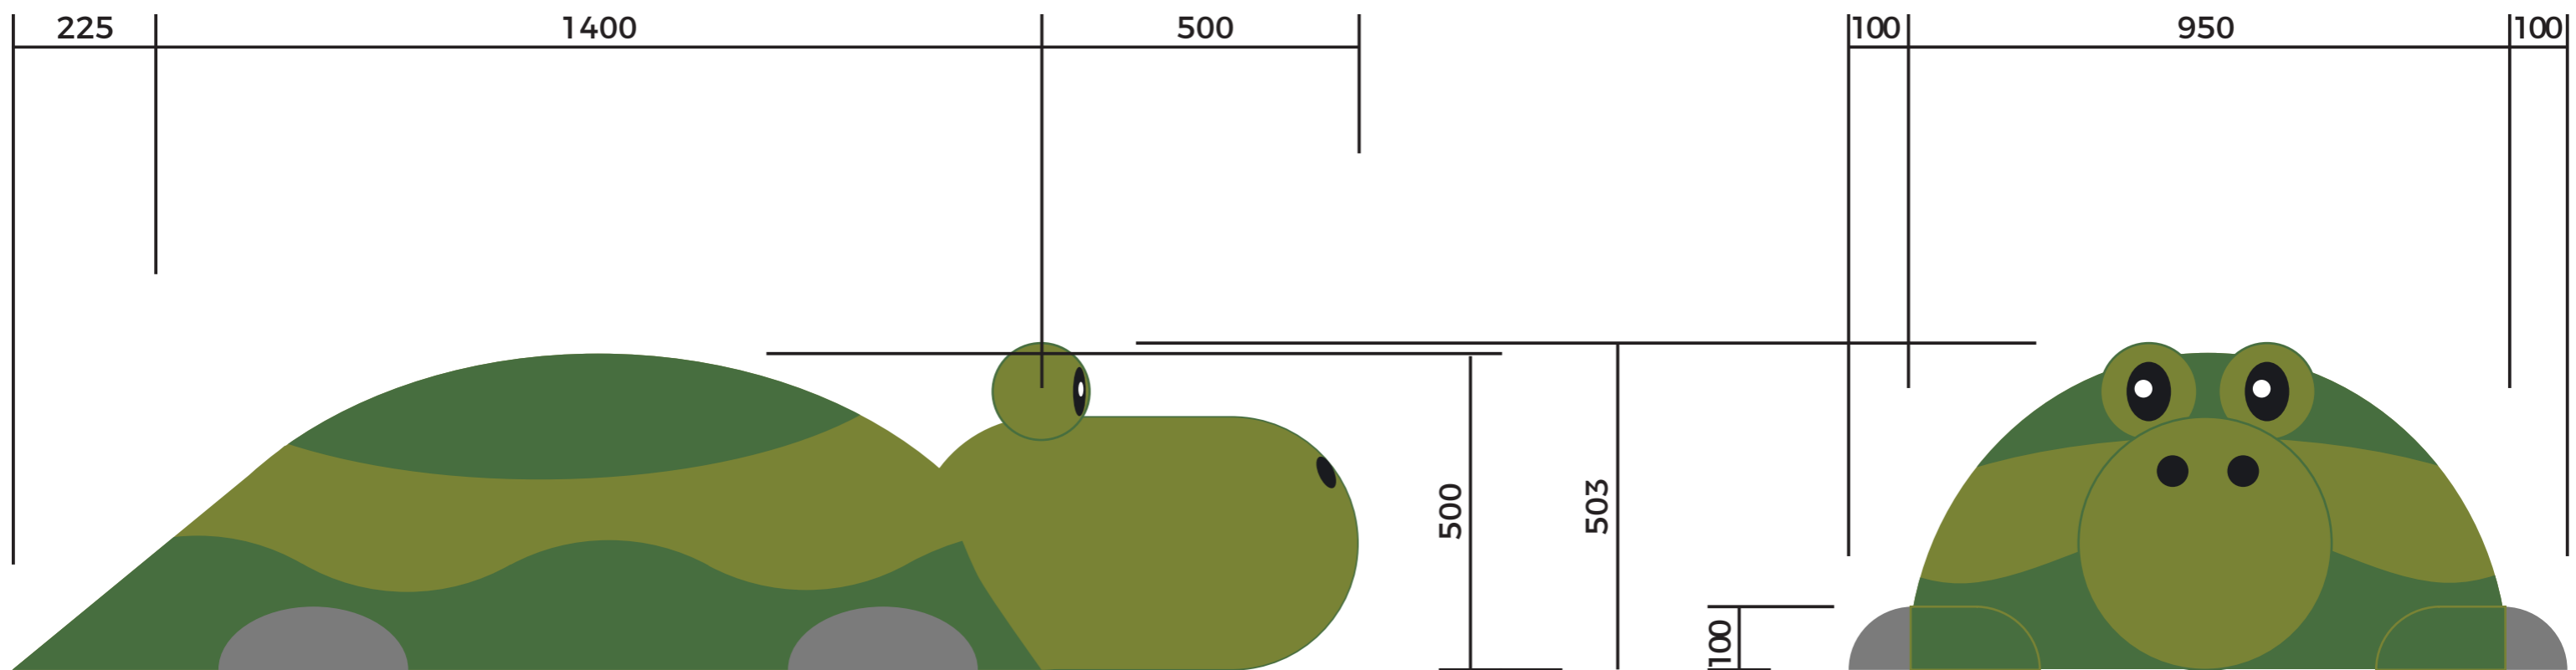

BASE DE FIBRA DE VIDRO

REVESTIMENTO PINTURA EPÓXI E BORRACHA MONOLÍTICA EPDM

**FICHA
TÉCNICA**
medidas em MM

ESTRELA DO MAR 3D
BRINQUEDO 3D FORMATO DE ESTRELA DO MAR
BASE DE FIBRA DE VIDRO
REVESTIMENTO PINTURA EPÓXI E BORRACHA MONOLÍTICA EPDM

play
timetop
projeto completo e personalizado

**FICHA
TÉCNICA**
medidas em MM

GALINHA 3D
BRINQUEDO 3D FORMATO DE GALINHA
BASE DE FIBRA DE VIDRO
REVESTIMENTO PINTURA EPÓXI E BORRACHA MONOLÍTICA EPDM

**FICHA
TÉCNICA**
medidas em MM

HIPOPÓTAMO 3D
BRINQUEDO 3D FORMATO DE HIPOPÓTAMO
BASE DE FIBRA DE VIDRO
REVESTIMENTO PINTURA EPÓXI E BORRACHA MONOLÍTICA EPDM

play
timetop
projeto completo e personalizado

**FICHA
TÉCNICA**
medidas em MM

MORROTE MÉDIO
BRINQUEDO 3D FORMATO DE MORROTE MÉDIO
BASE DE FIBRA DE VIDRO
REVESTIMENTO BORRACHA MONOLÍTICA EPDM

Ø500

Ø400

Ø300

Ø500

Ø400

Ø300

**FICHA
TÉCNICA**
medidas em MM