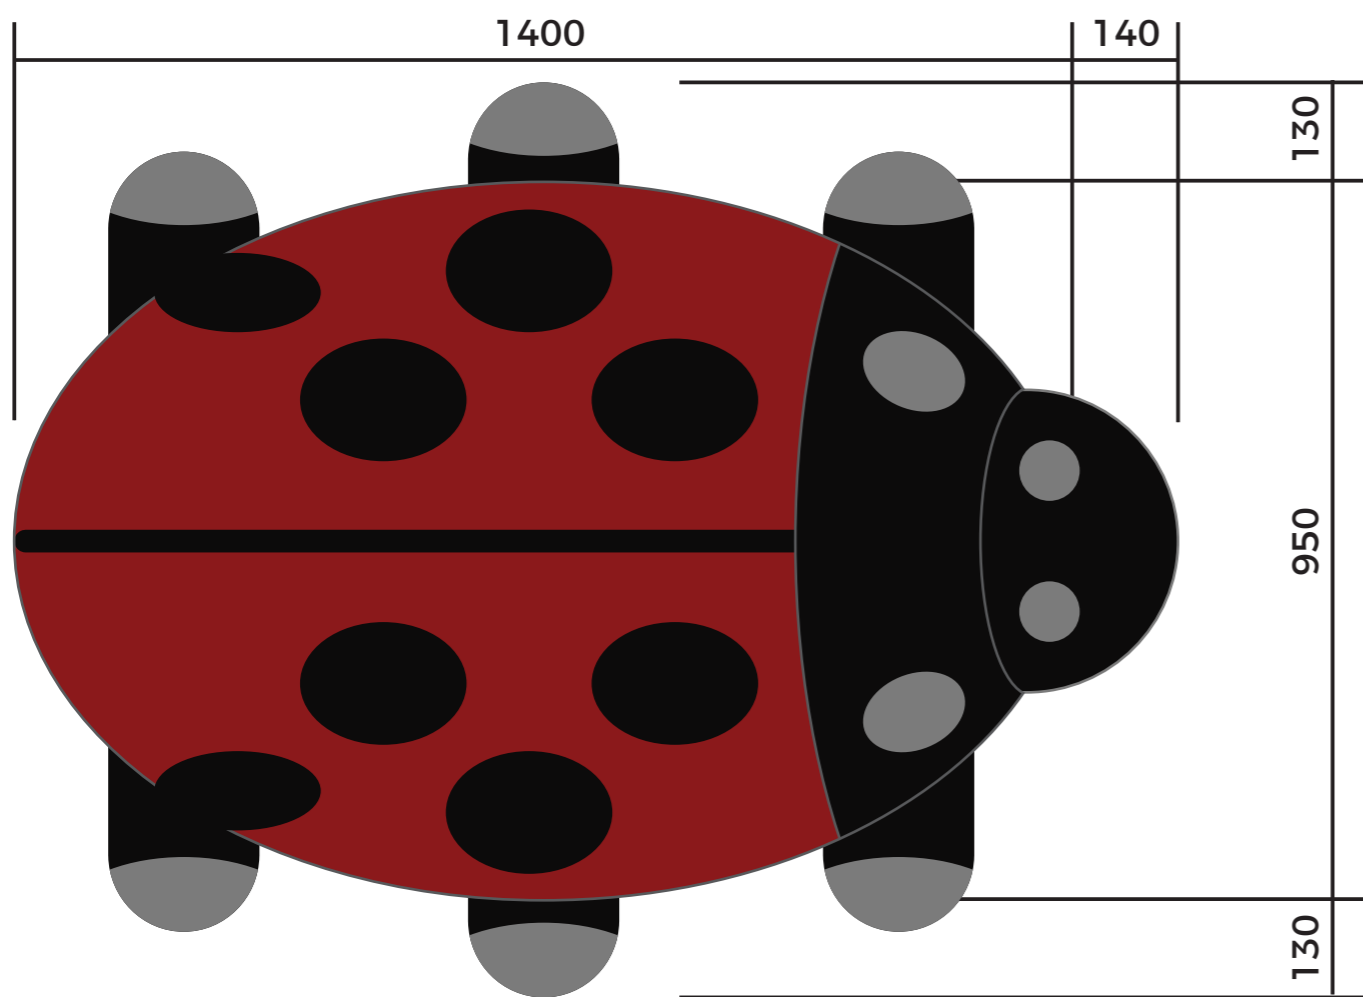

**FICHA
TÉCNICA**
medidas em MM

JOANINHA 3D
BRINQUEDO 3D FORMATO DE JOANINHA
BASE DE FIBRA DE VIDRO
REVESTIMENTO PINTURA EPÓXI E BORRACHA MONOLÍTICA EPDM