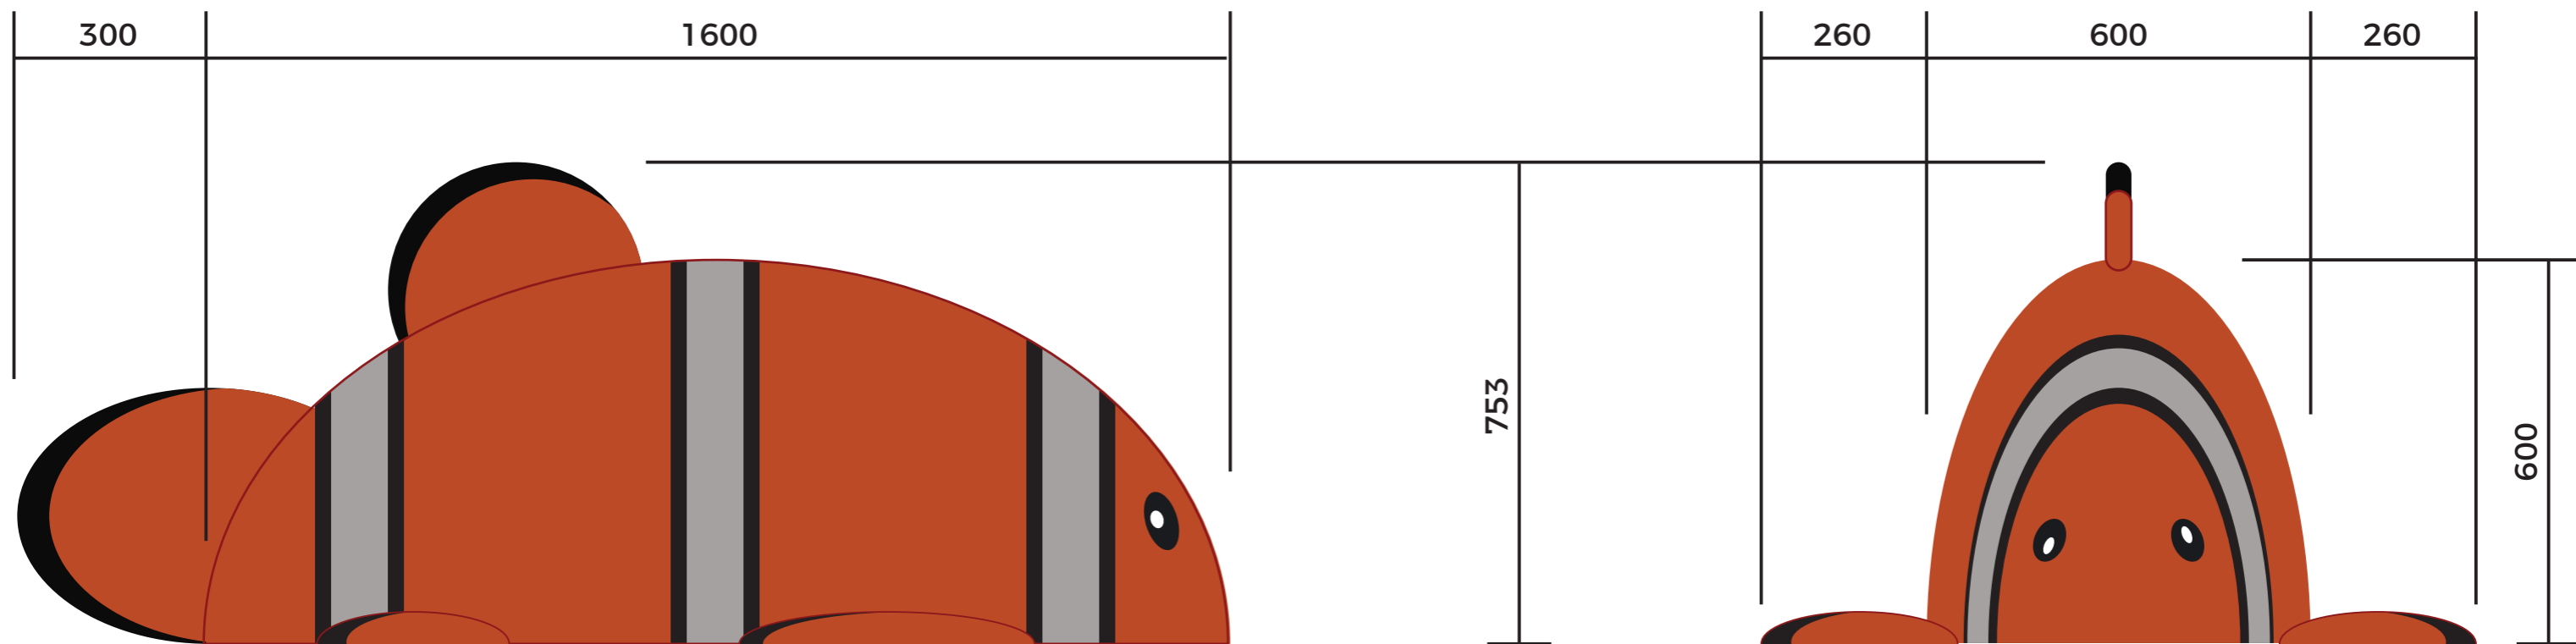

BASE DE FIBRA DE VIDRO

REVESTIMENTO PINTURA EPÓXI E BORRACHA MONOLÍTICA EPDM

**FICHA
TÉCNICA**
medidas em MM

ESTRELA DO MAR 3D
BRINQUEDO 3D FORMATO DE ESTRELA DO MAR
BASE DE FIBRA DE VIDRO
REVESTIMENTO PINTURA EPÓXI E BORRACHA MONOLÍTICA EPDM

play
timetop
projeto completo e personalizado

**FICHA
TÉCNICA**
medidas em MM

GALINHA 3D
BRINQUEDO 3D FORMATO DE GALINHA
BASE DE FIBRA DE VIDRO
REVESTIMENTO PINTURA EPÓXI E BORRACHA MONOLÍTICA EPDM

**FICHA
TÉCNICA**
medidas em MM

HIPOPÓTAMO 3D
BRINQUEDO 3D FORMATO DE HIPOPÓTAMO
BASE DE FIBRA DE VIDRO
REVESTIMENTO PINTURA EPÓXI E BORRACHA MONOLÍTICA EPDM

play
timetop
projeto completo e personalizado

**FICHA
TÉCNICA**
medidas em MM

JACARÉ 3D
BRINQUEDO 3D FORMATO DE JACARÉ
BASE DE FIBRA DE VIDRO
REVESTIMENTO PINTURA EPÓXI E BORRACHA MONOLÍTICA EPDM

**FICHA
TÉCNICA**
medidas em MM

JOANINHA 3D
BRINQUEDO 3D FORMATO DE JOANINHA
BASE DE FIBRA DE VIDRO
REVESTIMENTO PINTURA EPÓXI E BORRACHA MONOLÍTICA EPDM