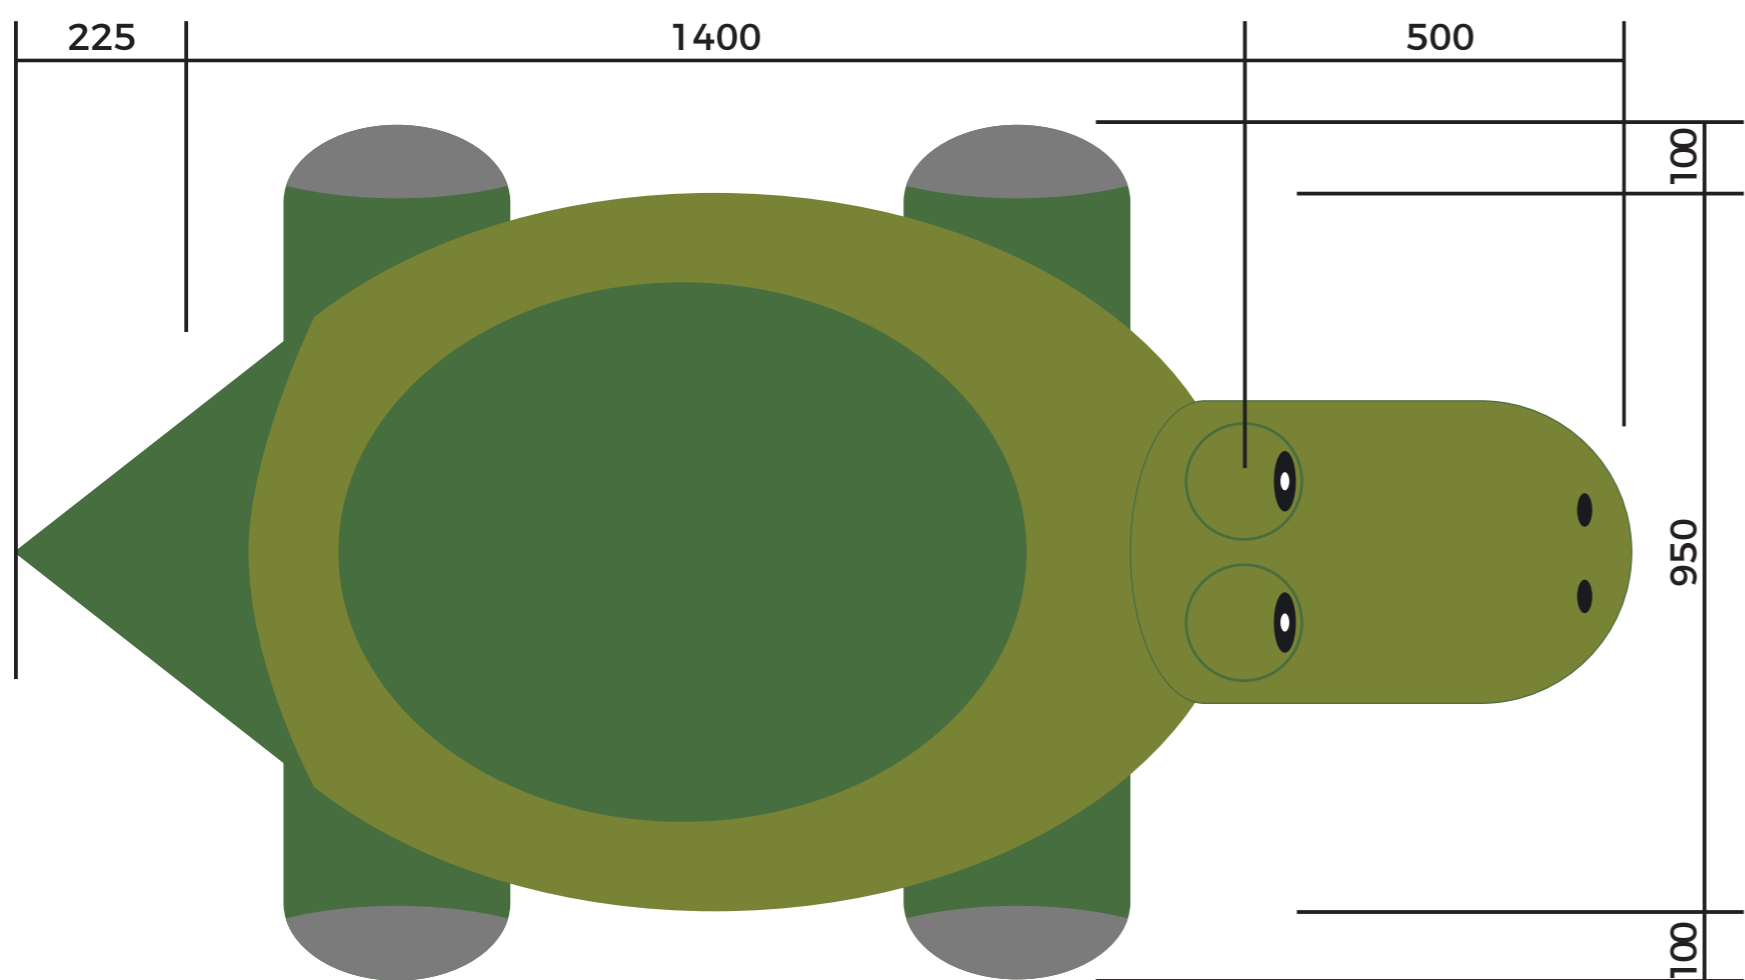

BASE DE FIBRA DE VIDRO

REVESTIMENTO PINTURA EPÓXI E BORRACHA MONOLÍTICA EPDM

**FICHA
TÉCNICA**
medidas em MM

ESTRELA DO MAR 3D
BRINQUEDO 3D FORMATO DE ESTRELA DO MAR
BASE DE FIBRA DE VIDRO
REVESTIMENTO PINTURA EPÓXI E BORRACHA MONOLÍTICA EPDM

play
timetop
projeto completo e personalizado

**FICHA
TÉCNICA**
medidas em MM

GALINHA 3D
BRINQUEDO 3D FORMATO DE GALINHA
BASE DE FIBRA DE VIDRO
REVESTIMENTO PINTURA EPÓXI E BORRACHA MONOLÍTICA EPDM

**FICHA
TÉCNICA**
medidas em MM

HIPOPÓTAMO 3D
BRINQUEDO 3D FORMATO DE HIPOPÓTAMO
BASE DE FIBRA DE VIDRO
REVESTIMENTO PINTURA EPÓXI E BORRACHA MONOLÍTICA EPDM

play
timetop
projeto completo e personalizado

**FICHA
TÉCNICA**
medidas em MM

MORROTE MÉDIO
BRINQUEDO 3D FORMATO DE MORROTE MÉDIO
BASE DE FIBRA DE VIDRO
REVESTIMENTO BORRACHA MONOLÍTICA EPDM

Ø500

Ø400

Ø300

Ø500

Ø400

Ø300

**FICHA
TÉCNICA**
medidas em MM