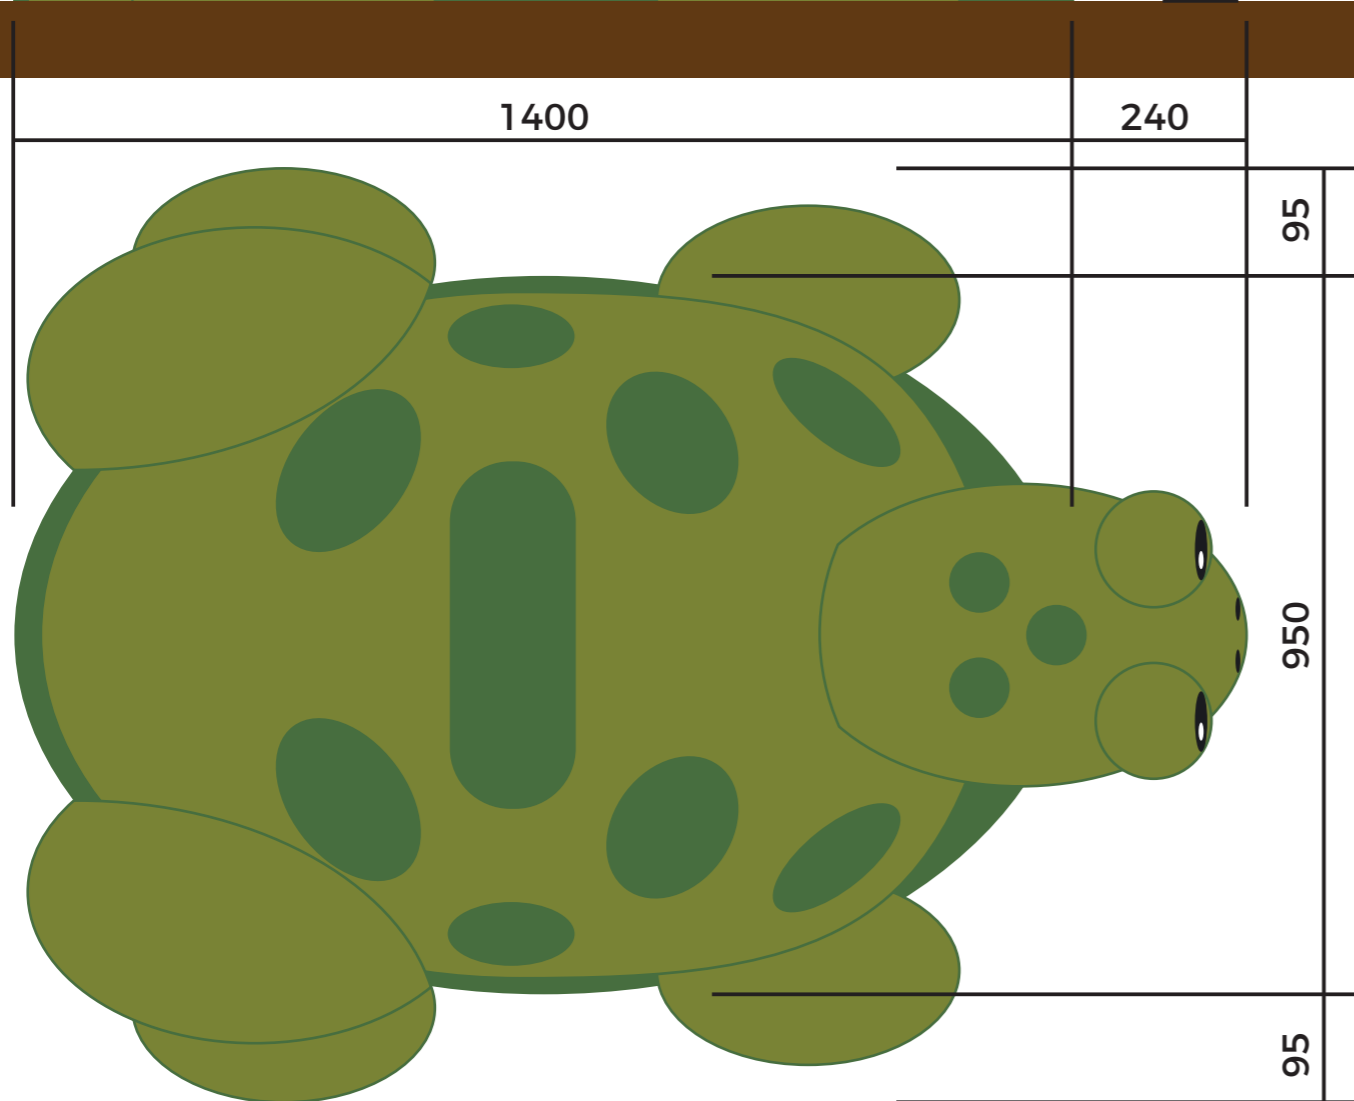

**FICHA
TÉCNICA**
medidas em MM

PEIXE PALHAÇO 3D
BRINQUEDO 3D FORMATO DE PEIXE PALHAÇO
BASE DE FIBRA DE VIDRO
REVESTIMENTO PINTURA EPÓXI E BORRACHA MONOLÍTICA EPDM

**FICHA
TÉCNICA**
medidas em MM

PORCO 3D
BRINQUEDO 3D FORMATO DE PORCO
BASE DE FIBRA DE VIDRO
REVESTIMENTO PINTURA EPÓXI E BORRACHA MONOLÍTICA EPDM

**FICHA
TÉCNICA**
medidas em MM

SAPO 3D
BRINQUEDO 3D FORMATO DE SAPO
BASE DE FIBRA DE VIDRO
REVESTIMENTO PINTURA EPÓXI E BORRACHA MONOLÍTICA EPDM

**FICHA
TÉCNICA**
medidas em MM

TARTARUGA MARINHA 3D
BRINQUEDO 3D FORMATO DE TARTARUGA MARINHA
BASE DE FIBRA DE VIDRO
REVESTIMENTO PINTURA EPÓXI E BORRACHA MONOLÍTICA EPDM