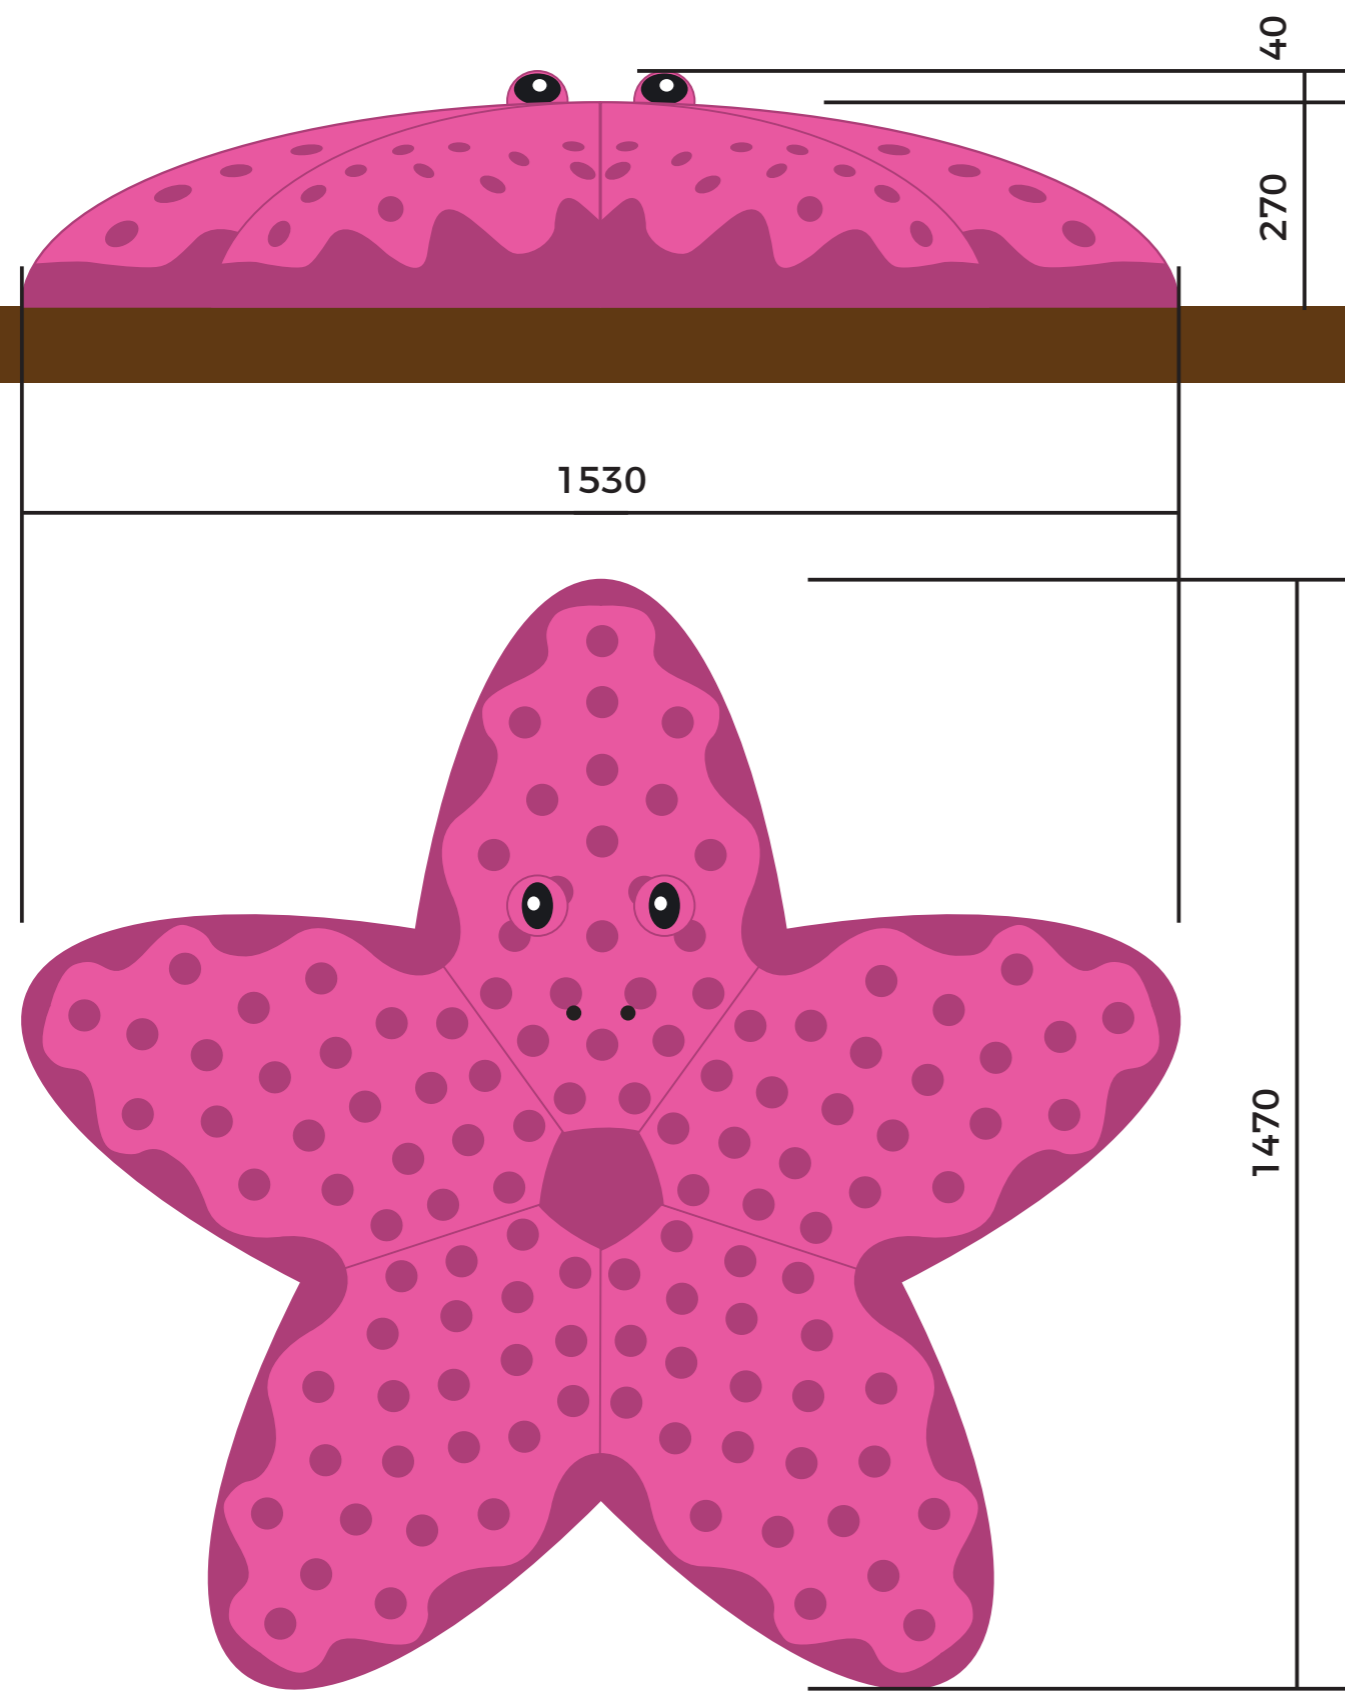

**FICHA
TÉCNICA**
medidas em MM

ABELHA 3D
BRINQUEDO 3D FORMATO DE ABELHA
BASE DE FIBRA DE VIDRO
REVESTIMENTO PINTURA EPÓXI E BORRACHA MONOLÍTICA EPDM

**FICHA
TÉCNICA**

medidas em MM

BORBOLETA 3D

BRINQUEDO 3D FORMATO DE BORBOLETA

BASE DE FIBRA DE VIDRO

REVESTIMENTO PINTURA EPÓXI E BORRACHA MONOLÍTICA EPDM

**FICHA
TÉCNICA**
medidas em MM

ESTRELA DO MAR 3D
BRINQUEDO 3D FORMATO DE ESTRELA DO MAR
BASE DE FIBRA DE VIDRO
REVESTIMENTO PINTURA EPÓXI E BORRACHA MONOLÍTICA EPDM