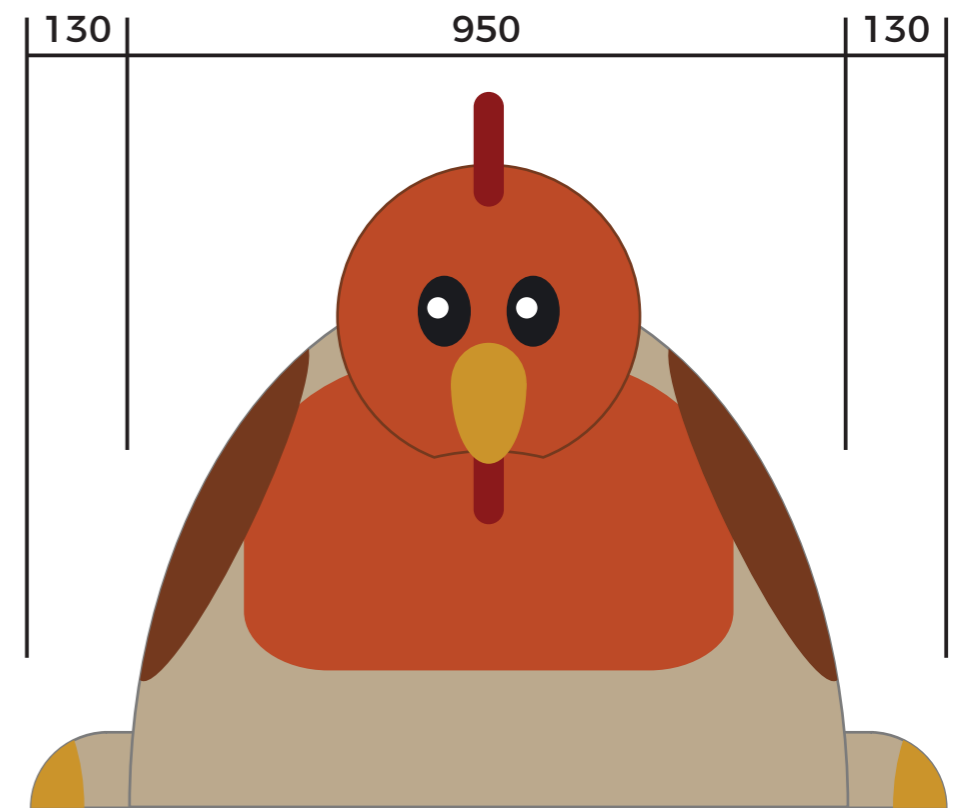

**FICHA
TÉCNICA**
medidas em MM

ABELHA 3D
BRINQUEDO 3D FORMATO DE ABELHA
BASE DE FIBRA DE VIDRO
REVESTIMENTO PINTURA EPÓXI E BORRACHA MONOLÍTICA EPDM

**FICHA
TÉCNICA**

medidas em MM

BORBOLETA 3D

BRINQUEDO 3D FORMATO DE BORBOLETA

BASE DE FIBRA DE VIDRO

REVESTIMENTO PINTURA EPÓXI E BORRACHA MONOLÍTICA EPDM

**FICHA
TÉCNICA**
medidas em MM

ESTRELA DO MAR 3D
BRINQUEDO 3D FORMATO DE ESTRELA DO MAR
BASE DE FIBRA DE VIDRO
REVESTIMENTO PINTURA EPÓXI E BORRACHA MONOLÍTICA EPDM

play
timetop
projeto completo e personalizado

**FICHA
TÉCNICA**
medidas em MM

GALINHA 3D
BRINQUEDO 3D FORMATO DE GALINHA
BASE DE FIBRA DE VIDRO
REVESTIMENTO PINTURA EPÓXI E BORRACHA MONOLÍTICA EPDM

**FICHA
TÉCNICA**
medidas em MM