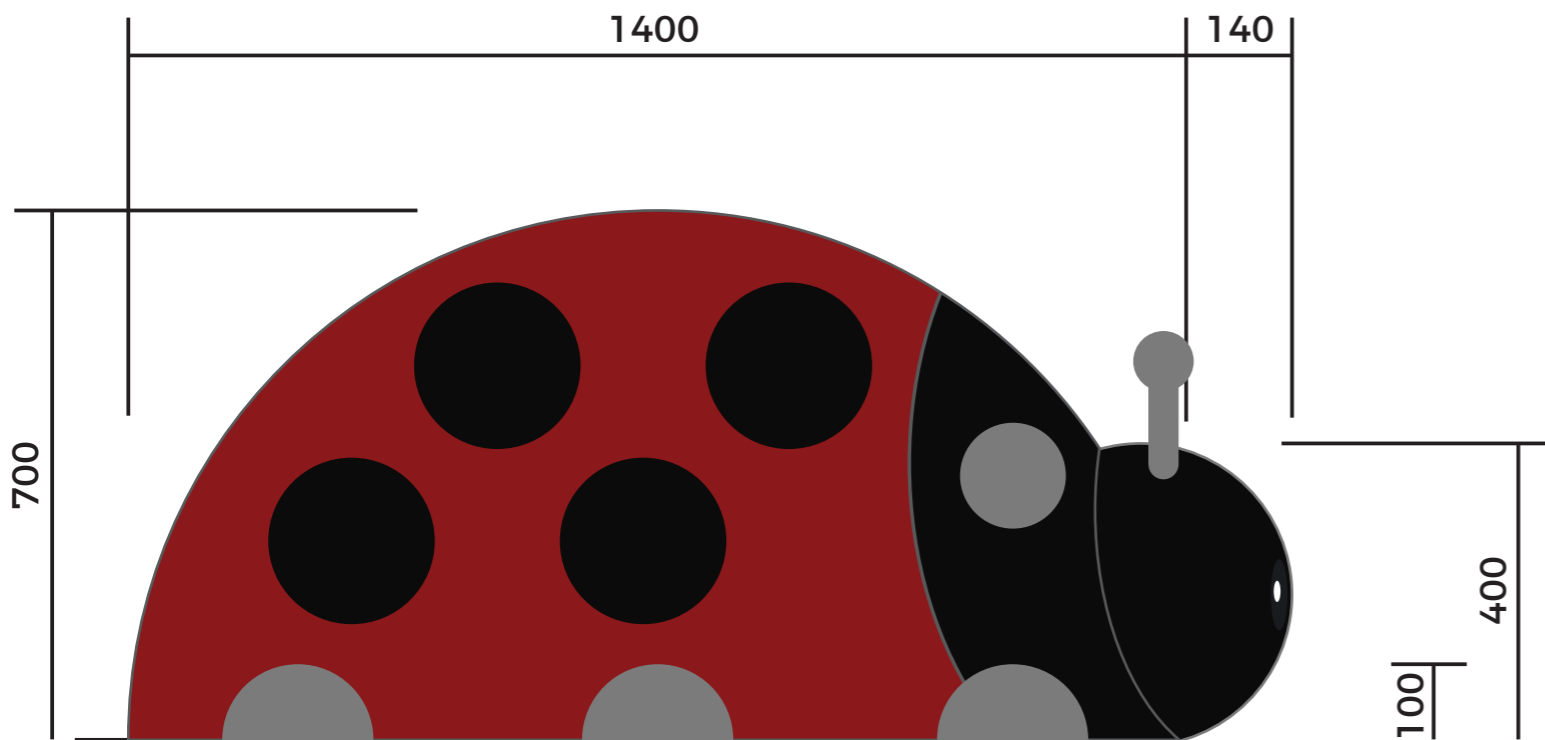

**FICHA
TÉCNICA**
medidas em MM

JOANINHA 3D
BRINQUEDO 3D FORMATO DE JOANINHA
BASE DE FIBRA DE VIDRO
REVESTIMENTO PINTURA EPÓXI E BORRACHA MONOLÍTICA EPDM