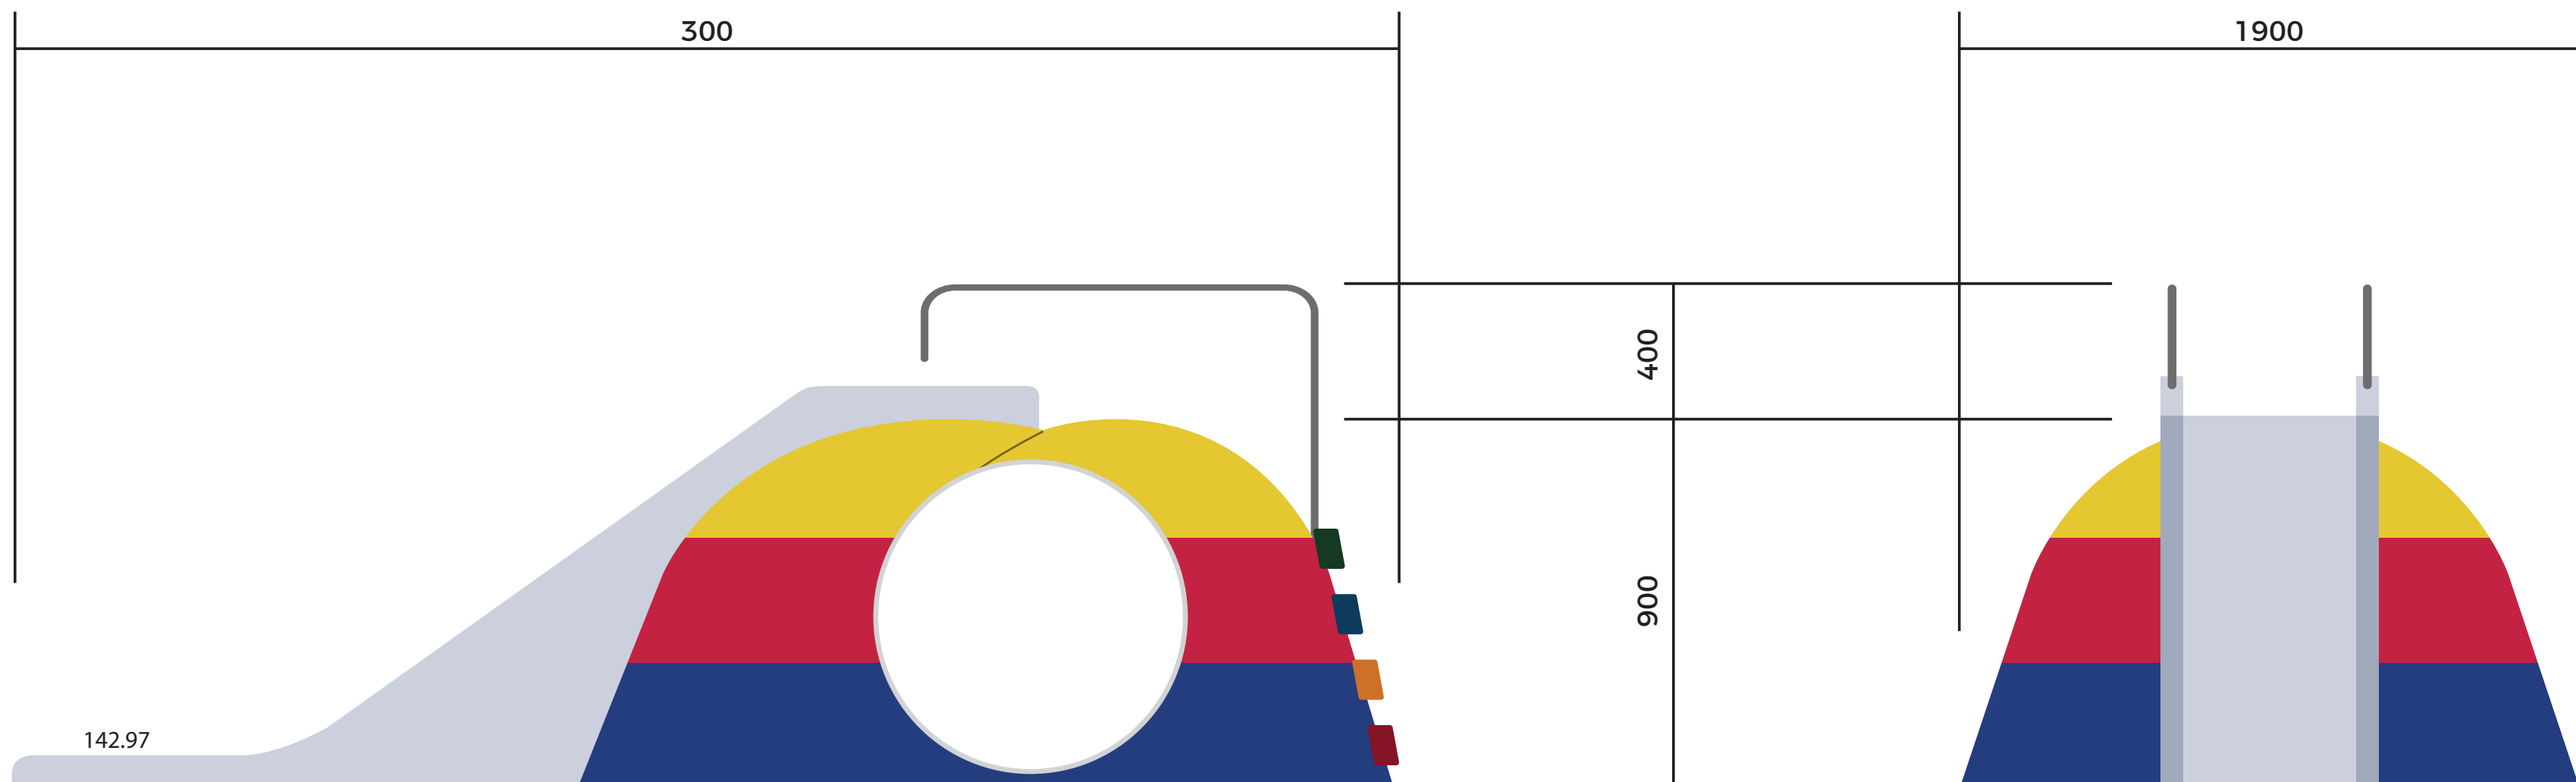

**FICHA
TÉCNICA**
medidas em MM

SAPO 3D
BRINQUEDO 3D FORMATO DE SAPO
BASE DE FIBRA DE VIDRO
REVESTIMENTO PINTURA EPÓXI E BORRACHA MONOLÍTICA EPDM

**FICHA
TÉCNICA**
medidas em MM

TARTARUGA MARINHA 3D
BRINQUEDO 3D FORMATO DE TARTARUGA MARINHA
BASE DE FIBRA DE VIDRO
REVESTIMENTO PINTURA EPÓXI E BORRACHA MONOLÍTICA EPDM

**FICHA
TÉCNICA**
medidas em MM

VACA 3D
BRINQUEDO 3D FORMATO DE VACA
BASE DE FIBRA DE VIDRO
REVESTIMENTO PINTURA EPÓXI E BORRACHA MONOLÍTICA EPDM

**FICHA
TÉCNICA**
medidas em MM

ESCALADA COM ESCOREGADOR
BRINQUEDO 3D FORMATO DE MORROTE COM TÚNEL E ESCORREGADOR
BASE DE FIBRA DE VIDRO
REVESTIMENTO PINTURA EPÓXI E BORRACHA MONOLÍTICA EPDM

**FICHA
TÉCNICA**
medidas em MM

MORROTE TRIPLO COM TÚNEL
BRINQUEDO 3D FORMATO DE MORROTE TRIPLO COM TÚNEL
BASE DE FIBRA DE VIDRO
REVESTIMENTO PINTURA EPÓXI E BORRACHA MONOLÍTICA EPDM

**FICHA
TÉCNICA**
medidas em MM