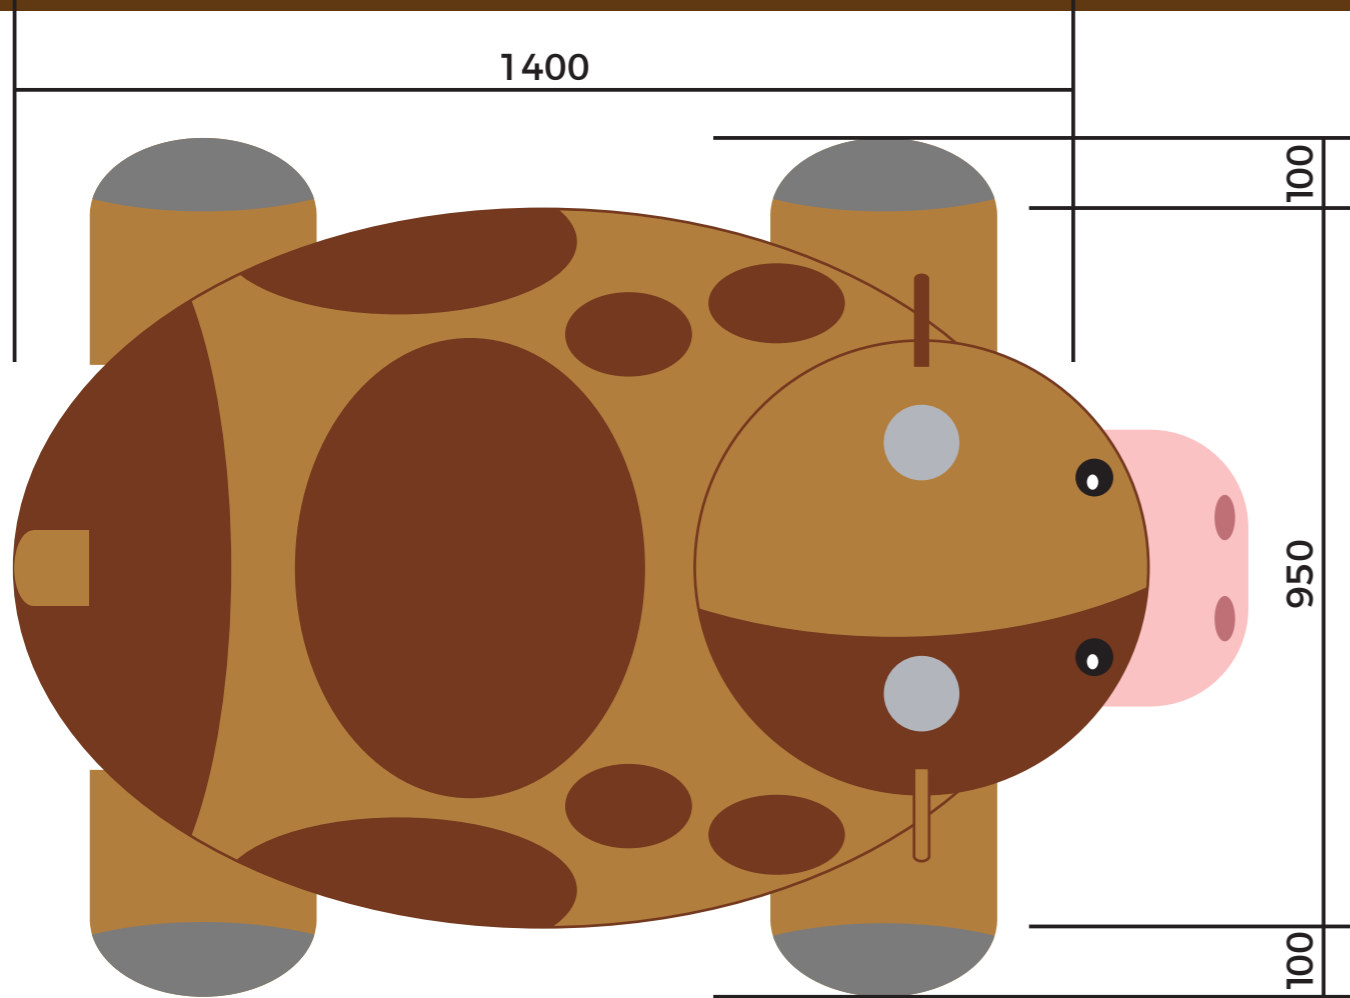

JACARÉ 3D
BRINQUEDO 3D FORMATO DE JACARÉ
BASE DE FIBRA DE VIDRO
REVESTIMENTO PINTURA EPÓXI E BORRACHA MONOLÍTICA EPDM

**FICHA
TÉCNICA**
medidas em MM

JOANINHA 3D
BRINQUEDO 3D FORMATO DE JOANINHA
BASE DE FIBRA DE VIDRO
REVESTIMENTO PINTURA EPÓXI E BORRACHA MONOLÍTICA EPDM

**FICHA
TÉCNICA**
medidas em MM

PEIXE PALHAÇO 3D
BRINQUEDO 3D FORMATO DE PEIXE PALHAÇO
BASE DE FIBRA DE VIDRO
REVESTIMENTO PINTURA EPÓXI E BORRACHA MONOLÍTICA EPDM

**FICHA
TÉCNICA**
medidas em MM

PORCO 3D
BRINQUEDO 3D FORMATO DE PORCO
BASE DE FIBRA DE VIDRO
REVESTIMENTO PINTURA EPÓXI E BORRACHA MONOLÍTICA EPDM

**FICHA
TÉCNICA**
medidas em MM

SAPO 3D
BRINQUEDO 3D FORMATO DE SAPO
BASE DE FIBRA DE VIDRO
REVESTIMENTO PINTURA EPÓXI E BORRACHA MONOLÍTICA EPDM

**FICHA
TÉCNICA**
medidas em MM

TARTARUGA MARINHA 3D
BRINQUEDO 3D FORMATO DE TARTARUGA MARINHA
BASE DE FIBRA DE VIDRO
REVESTIMENTO PINTURA EPÓXI E BORRACHA MONOLÍTICA EPDM